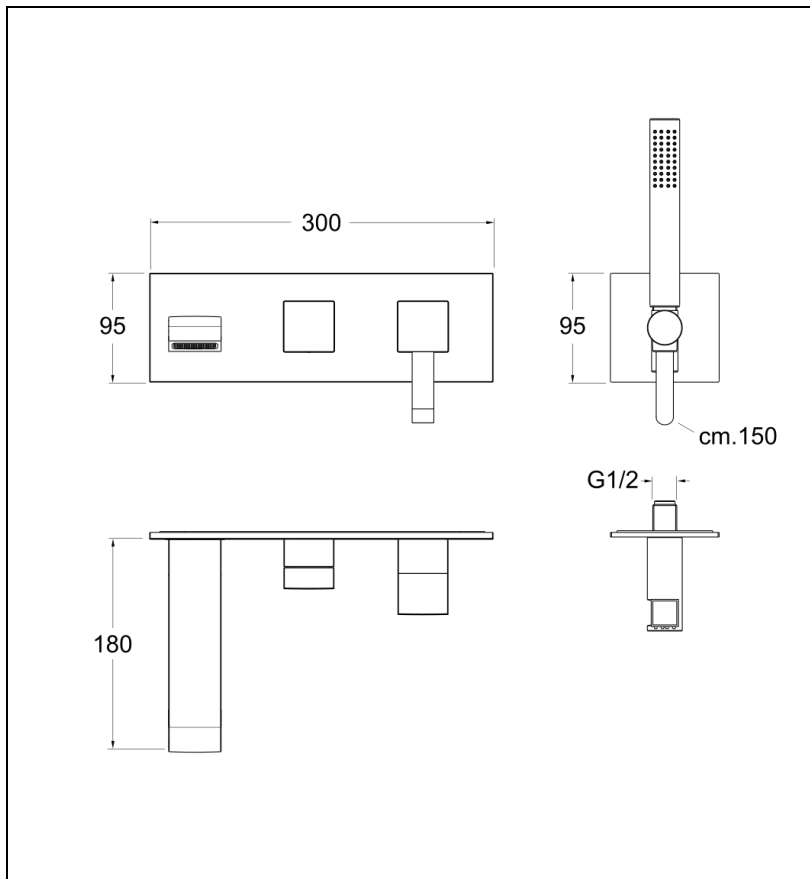

24 > blanc mat

Caractéristiques

- LIVRE SANS MECANISME; Permet d'associer une pomme de tête
- Plaque 300 x 95 mm, inverseur 3 voies
- Cartouche Life Time; Economie d'eau; Aérateur anticalcaire
- Saillie 180 mm
- A installer avec box PD14751
- Garantie 2 ans