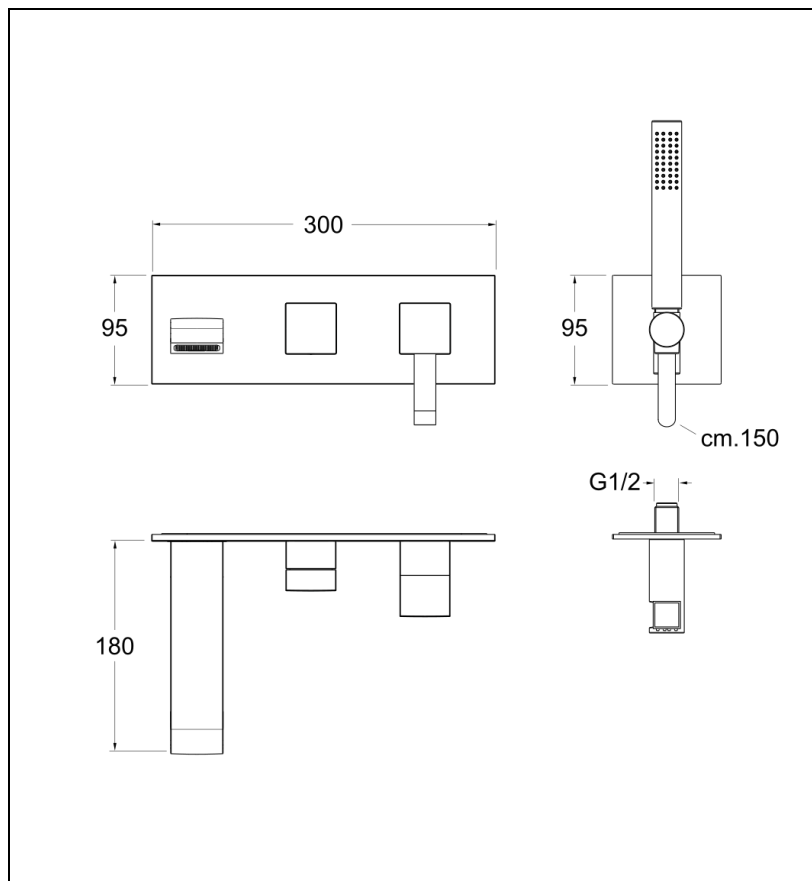

51 > chromé

Caractéristiques

- LIVRE SANS MECANISME; Permet d'associer une pomme de tête
- Plaque 300 x 95 mm, inverseur 3 voies
- Cartouche Life Time; Economie d'eau; Aérateur anticalcaire
- Saillie 180 mm
- A installer avec box PD14751
- Garantie 8 ans