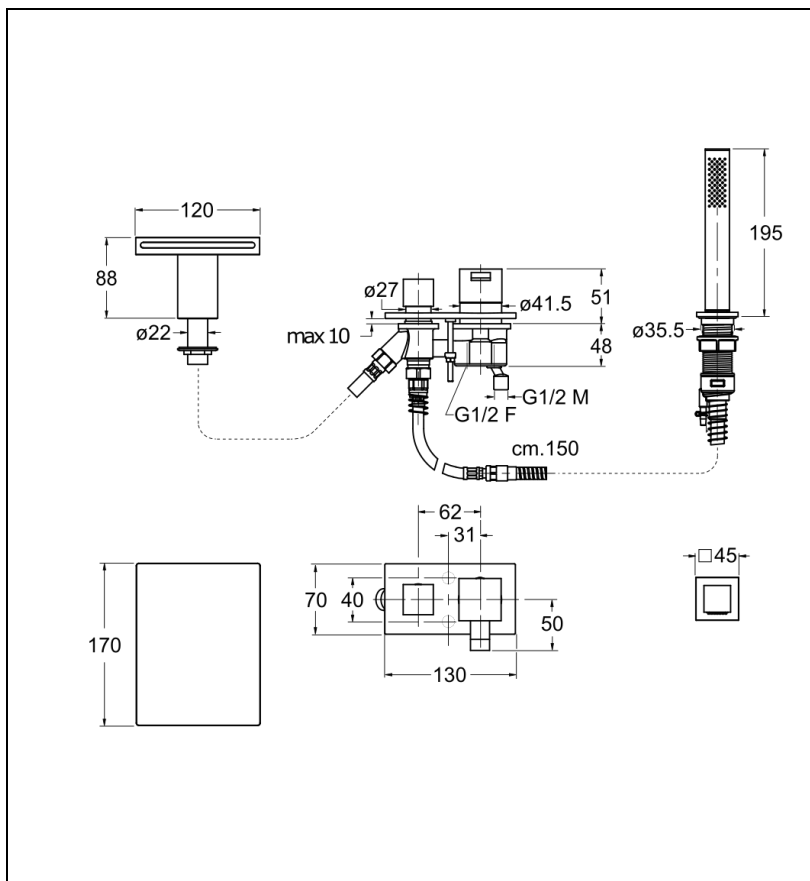

51 > chromé

Caractéristiques

- Livré complet, épaisseur maxi d'installation 9 mm, bec cascade
- Flexible anti-gouttes Follow me® (s'adapte sur vidages VB/VE)
- Inverseur sur poignée
- Saillie 132 mm
- Nombre de jets 1
- Garantie 8 ans