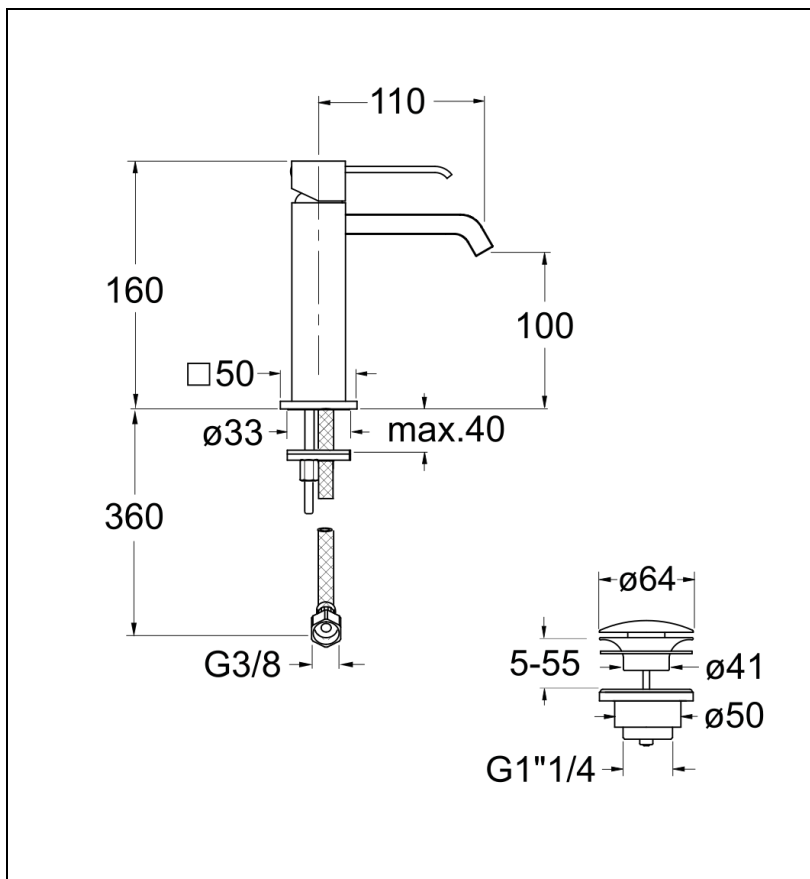

## Caractéristiques

- Vidage laiton
- Cartouche Life Time
- Bec cascade
- Saillie 108 mm
- NF E0 C1 A2 U3
- Garantie 8 ans