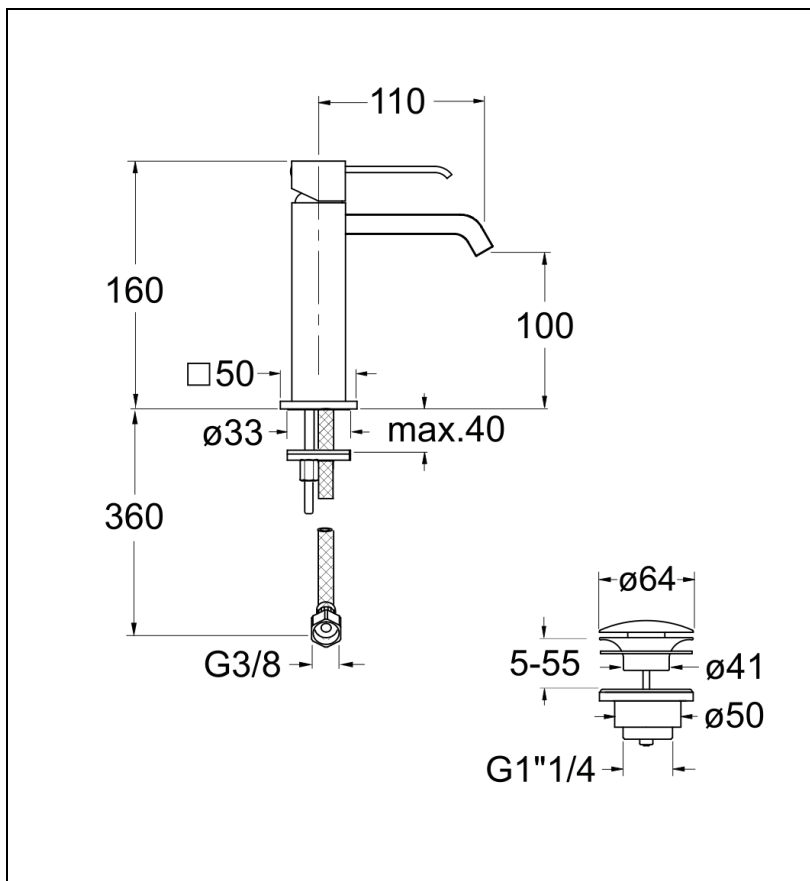

QM22024 : Mitigeur lavabo QUADRI

CRISTINA
RUBINETTERIE

ondyna

24 > blanc mat

Caractéristiques

- Vidage laiton
- Cartouche Life Time
- Bec cascade
- Saillie 108 mm
- NF E0 C1 A2 U3
- Garantie 8 ans