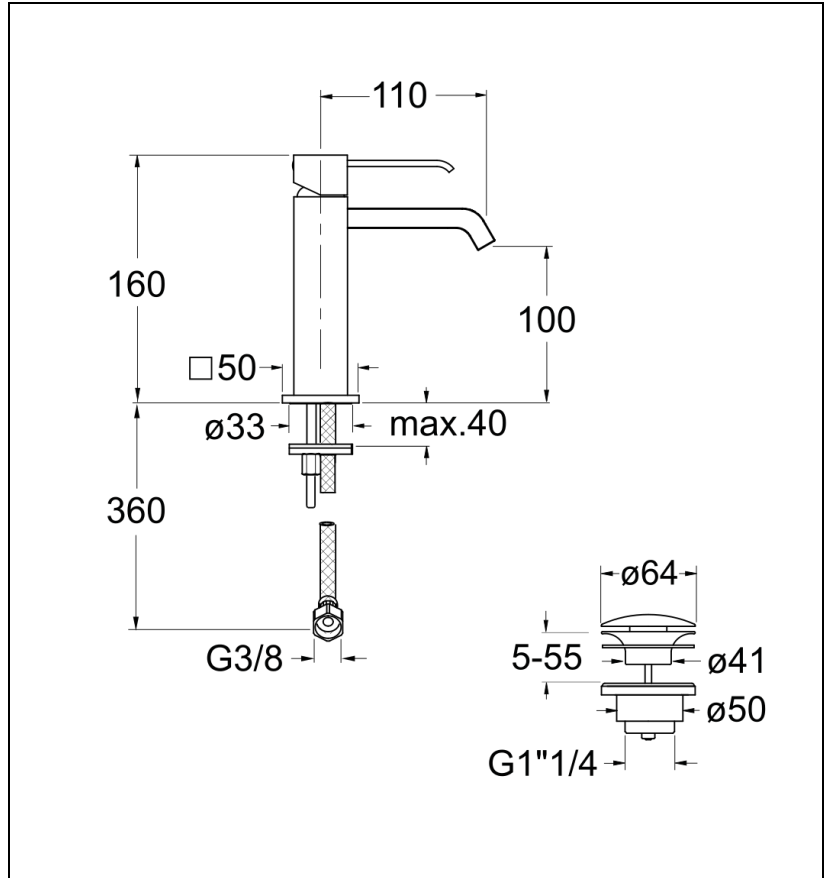

QM22051 : Mitigeur lavabo QUADRI

CRISTINA
RUBINETTERIE

ondyna

51 > chromé

Caractéristiques

- Cartouche Life Time
- Bec cascade
- Saillie 108 mm
- NF E0 C1 A2 U3
- Vidage SANS
- Garantie 8 ans