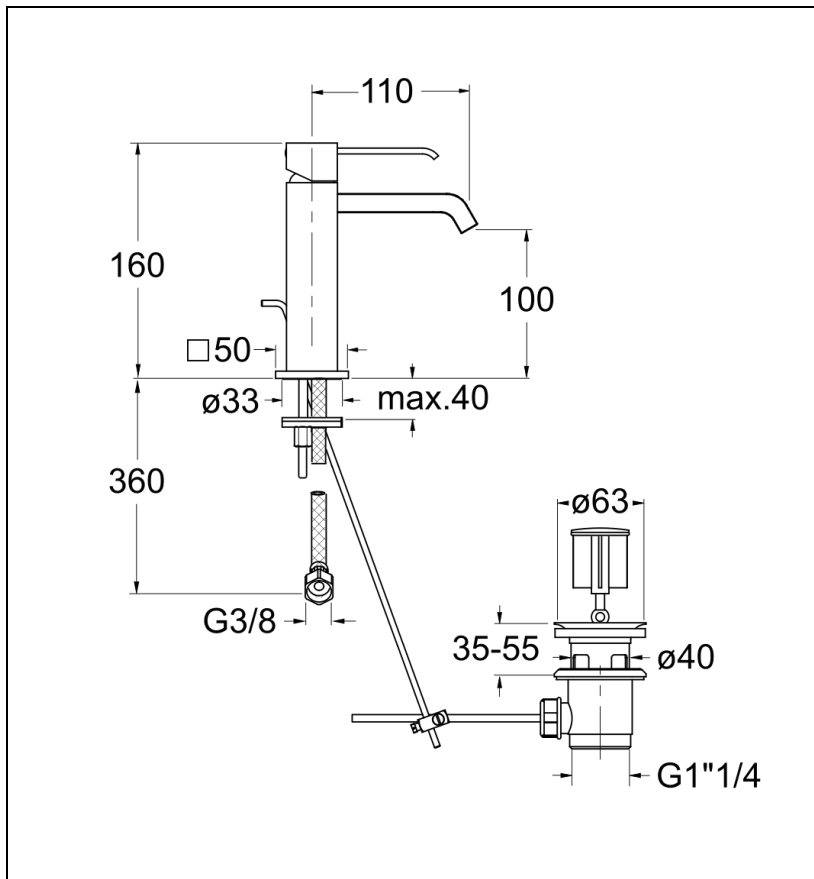

QM22151 : Mitigeur lavabo QUADRI

CRISTINA  
RUBINETTERIE

ondyna

51 > chromé

## Caractéristiques

- Vidage laiton
- Cartouche Life Time
- Bec cascade
- Saillie 108 mm
- NF E0 C1 A2 U3
- Vidage LAITON
- Garantie 8 ans