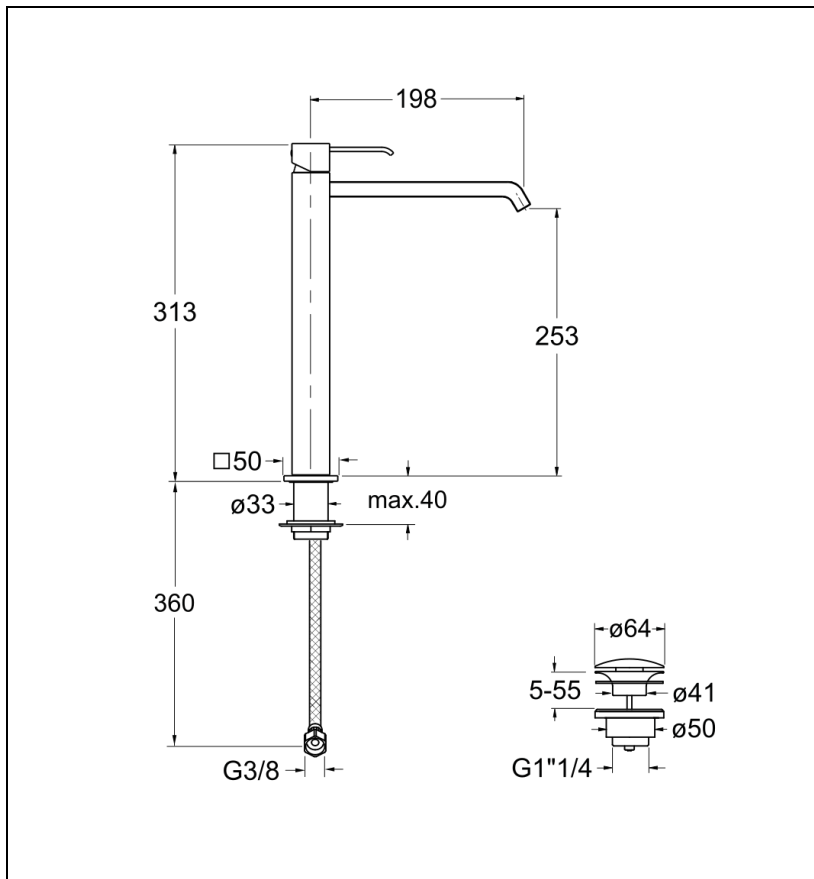

QM22824 : ROBINETTERIE LAVABO MITIGEUR
HAUT + VIDAGE WHITEMAT QUADRI

24 > blanc mat

Caractéristiques

- Aérateur anticalcaire économie d'eau 5l/min
- Cartouche céramique Ø 25 mm
- Hauteur 313 mm
- Saillie 198 mm
- NF E0 C1 A2 U3
- Vidage bonde up&down laiton
- Garantie 8 ans