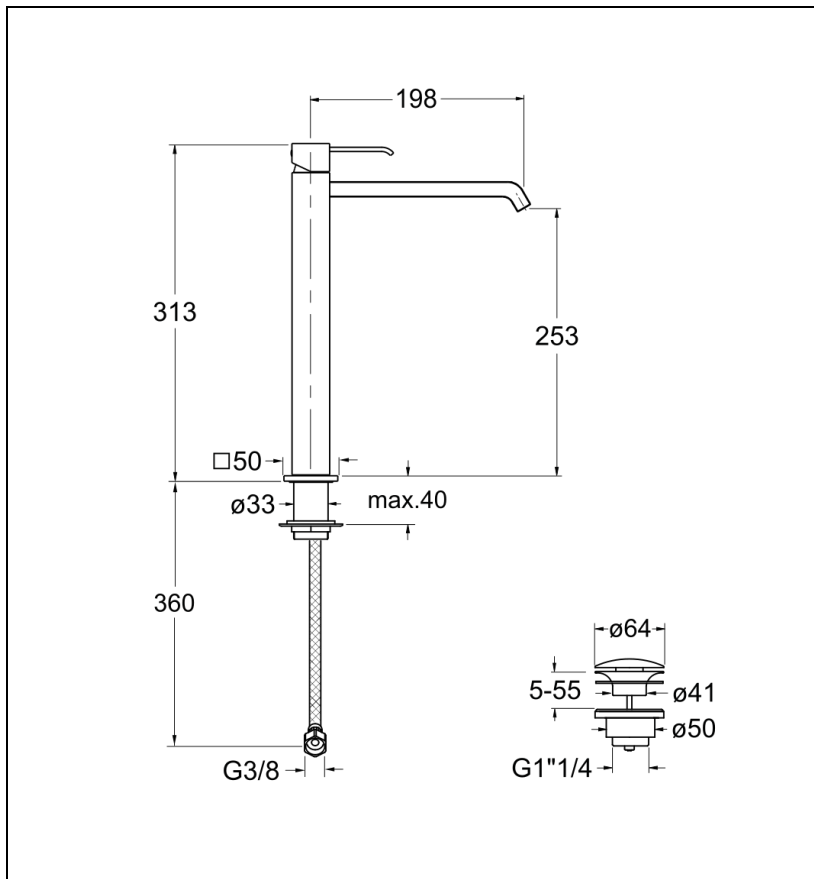

QM22851 : Mitigeur lavabo haut QUADRI

CRISTINA  
RUBINETTERIE

ondyna

51 > chromé

## Caractéristiques

- Hauteur sous bec 253 mm, bec cascade
- Vidage laiton Up&Down®
- Cartouche Life Time
- Saillie 198 mm
- NF E0 C1 A2 U3
- Vidage LAITON
- Garantie 8 ans