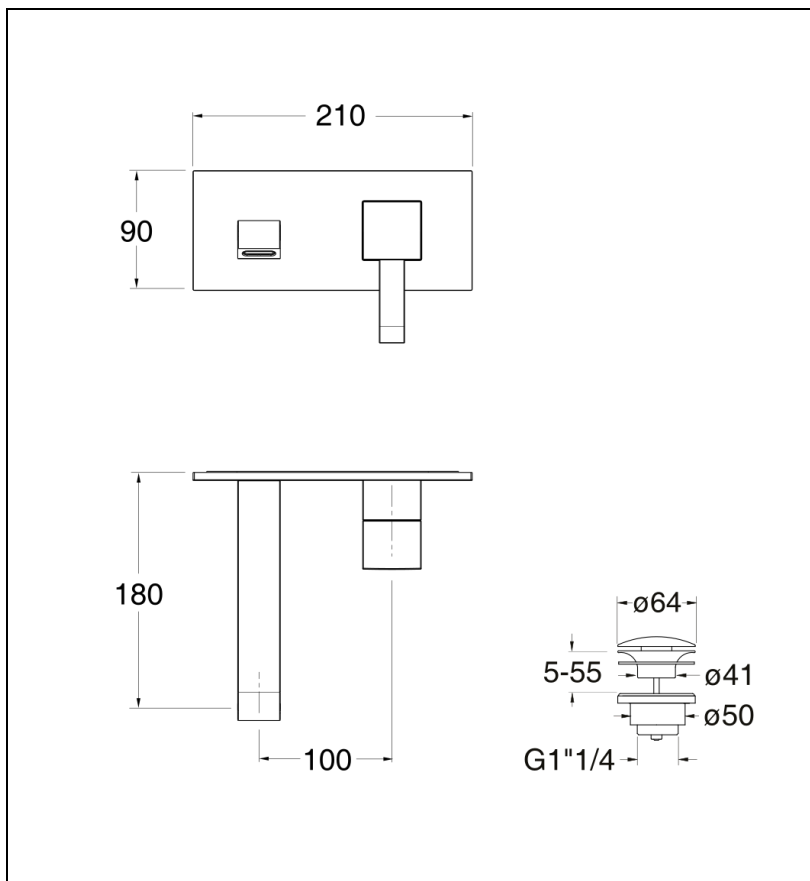

13 > noir mat

Caractéristiques

- Livré sans mécanisme, plaque laiton 210 x 90 mm, bec cascade
- Cartouche Life Time
- Vidage laiton Up&Down®
- Saillie 170 mm
- Vidage LAITON
- A installer avec box CS20000
- Garantie 8 ans