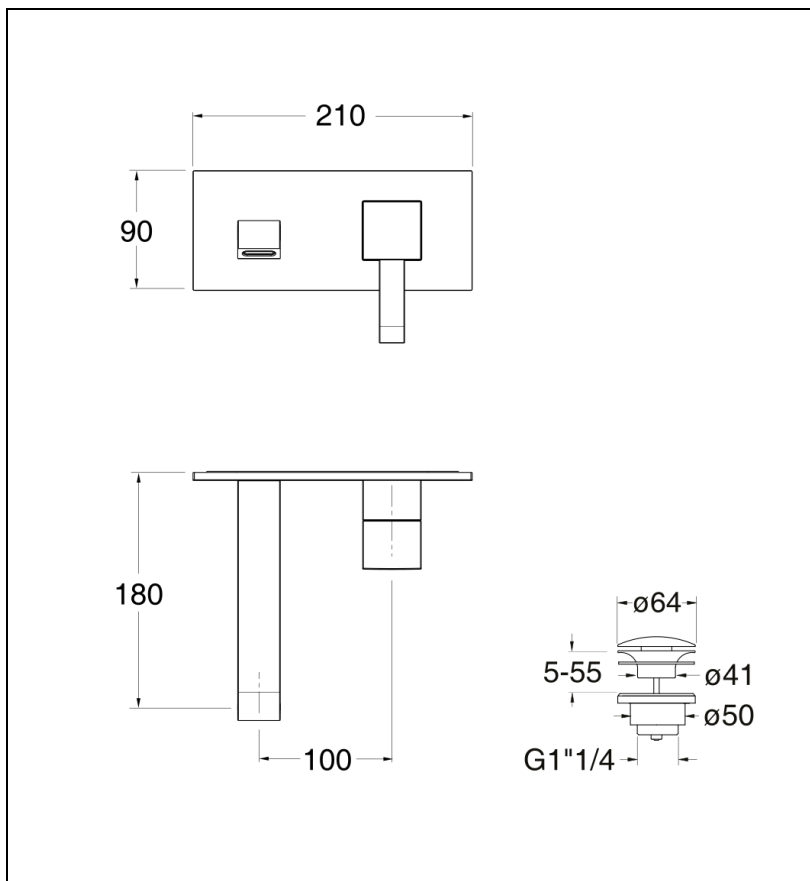

QM25624 : FACADE LAVABO MURAL QUADRI AVEC PLAQUE WHITEMAT QUADRI

24 > blanc mat

Caractéristiques

- Sans mécanisme, plaque laiton 210 x 90 mm
- Aérateur effet cascade
- Saillie 180 mm
- Vidage bonde up&down laiton
- A installer avec box CS20000 ou CS20100
- Garantie 8 ans