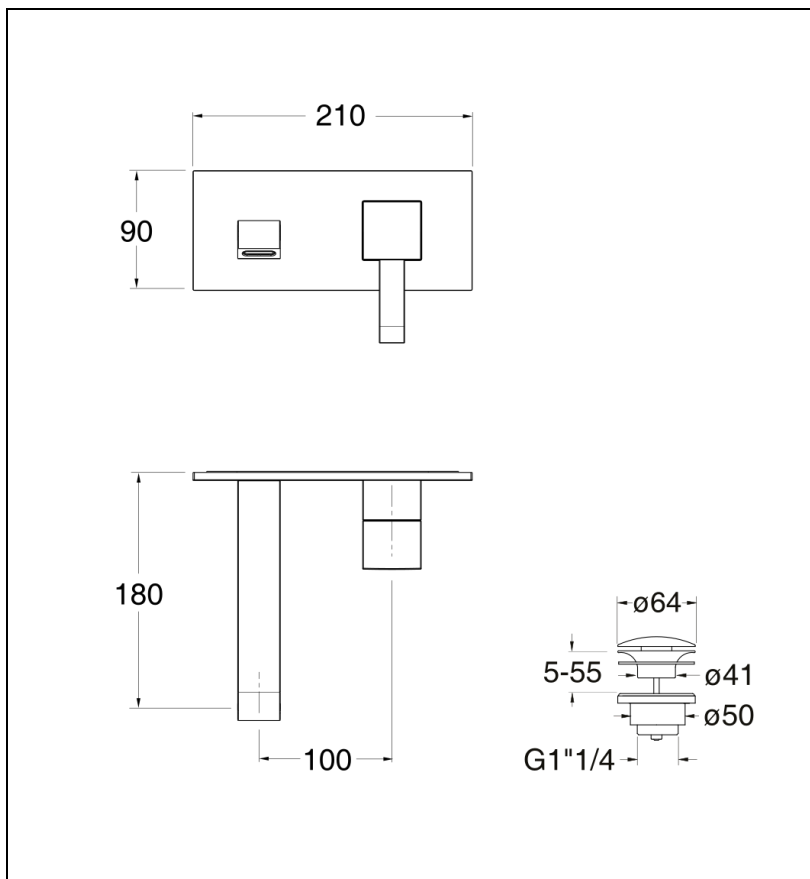

51 > chromé

Caractéristiques

- Livré sans mécanisme, plaque laiton 210 x 90 mm, bec cascade
- Cartouche Life Time
- Vidage laiton Up&Down®
- Saillie 170 mm
- Vidage LAITON
- A installer avec box CS20000
- Garantie 8 ans