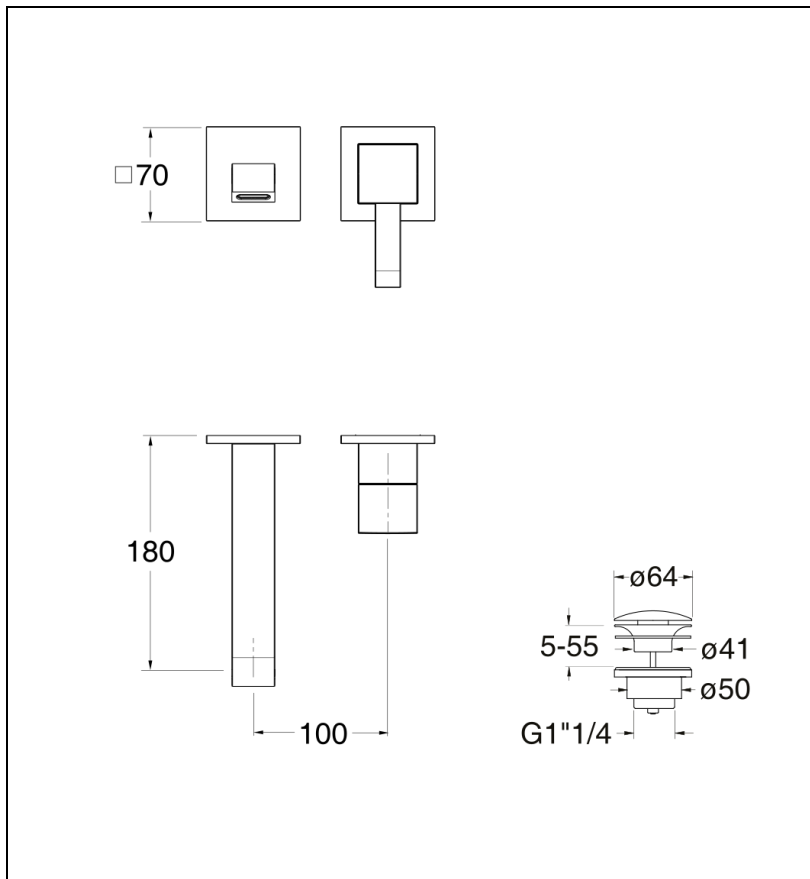

13 > noir mat

Caractéristiques

- LIVRE SANS MECANISME; Rosaces 70 mm; Bec cascade
- Cartouche Life Time
- Vidage laiton up&down
- Saillie 170 mm
- Vidage LAITON
- A installer avec box CS20000
- Garantie 8 ans