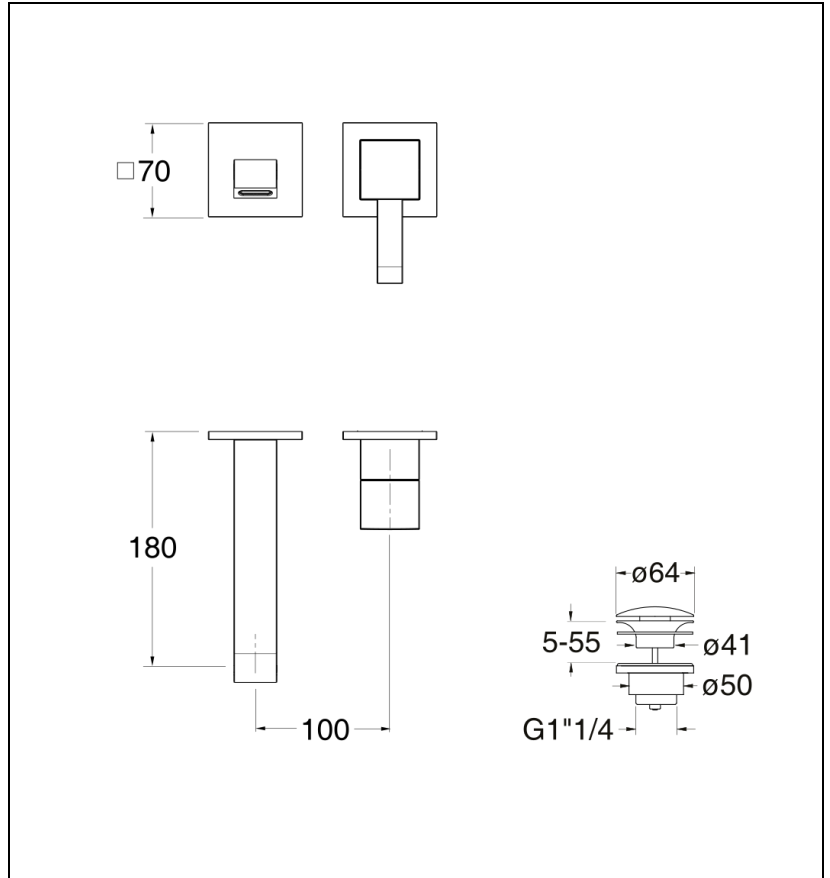

24 > blanc mat

Caractéristiques

- LIVRE SANS MECANISME; Rosaces 70 mm; Bec cascade
- Cartouche Life Time
- Vidage laiton up&down
- Saillie 170 mm
- Vidage LAITON
- A installer avec box CS20000
- Garantie 8 ans