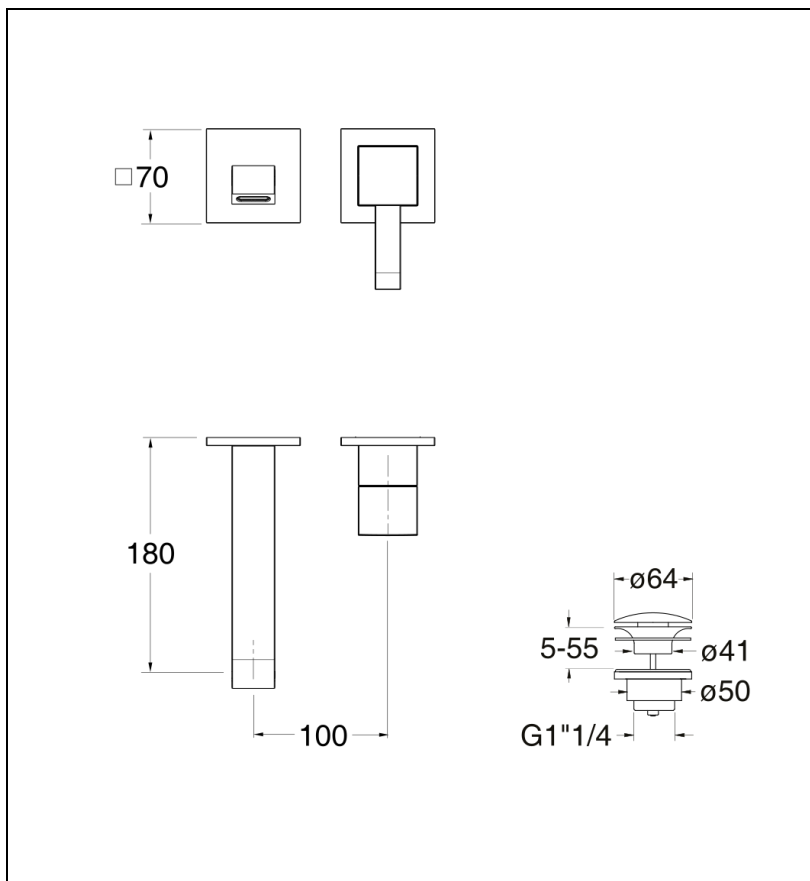

51 > chromé

Caractéristiques

- Livré sans mécanisme, rosaces 70 mm, bec cascade
- Cartouche Life Time
- Vidage laiton Up&Down®
- Saillie 170 mm
- Vidage LAITON
- A installer avec box CS20000
- Garantie 8 ans