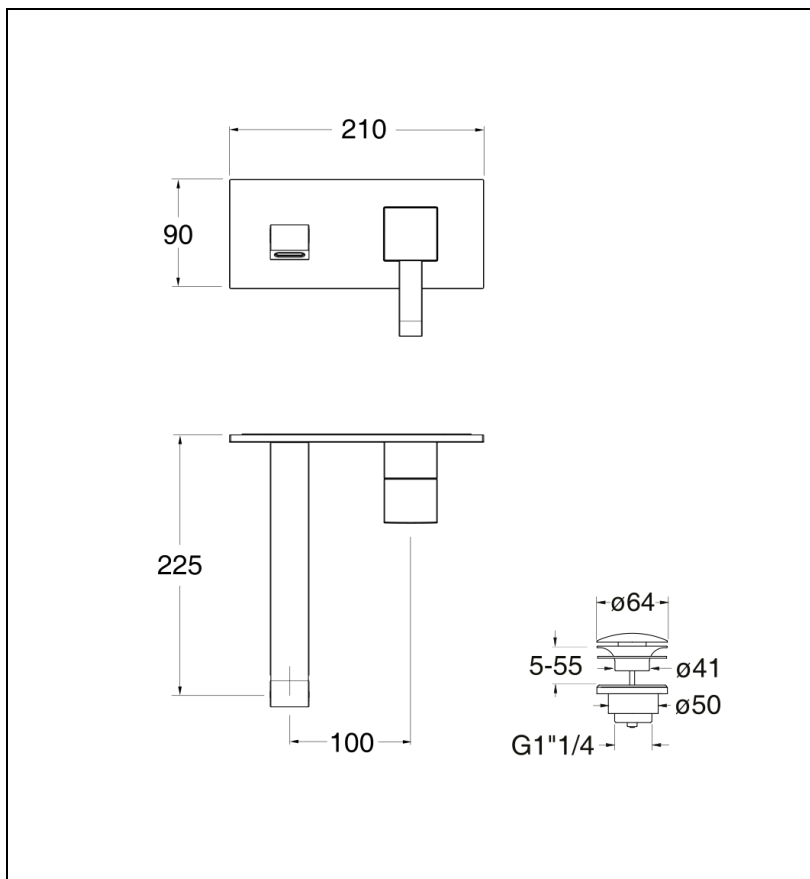

13 > noir mat

Caractéristiques

- Livré sans mécanisme, plaque laiton sans vis 210 x 90 mm
- Bec cascade, cartouche Life Time
- Vidage laiton Up&Down®
- Saillie 225 mm
- Vidage LAITON
- A installer avec box CS20000
- Garantie 8 ans