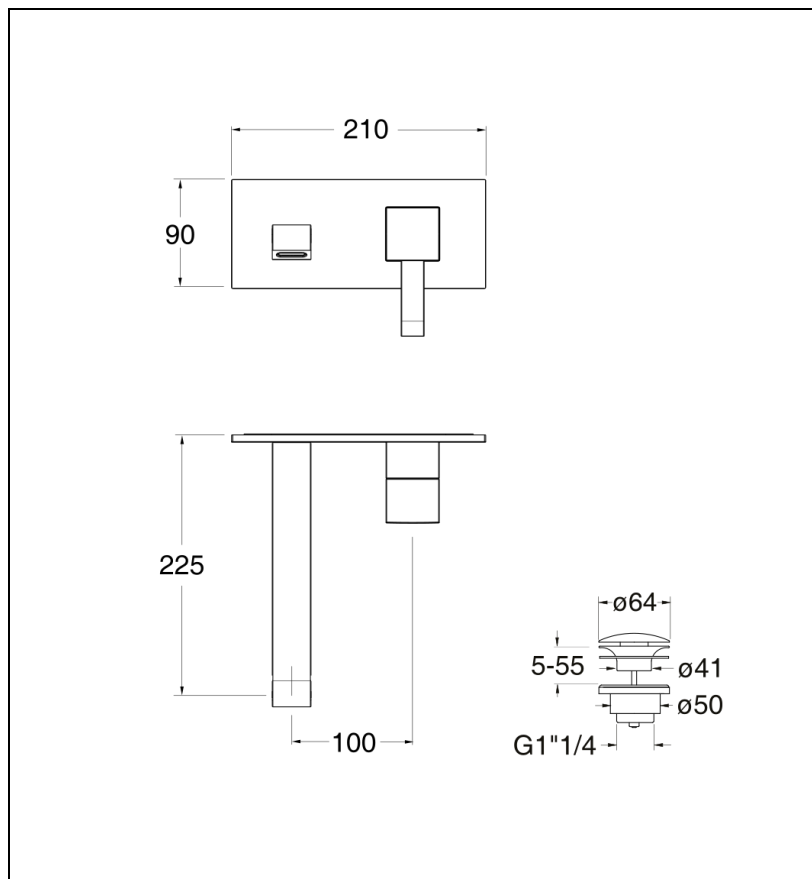

51 > chromé

Caractéristiques

- Livré sans mécanisme, plaque laiton sans vis 210 x 90 mm
- Bec cascade, cartouche Life Time
- Vidage laiton Up&Down®
- Saillie 225 mm
- Vidage LAITON
- A installer avec box CS20000
- Garantie 8 ans