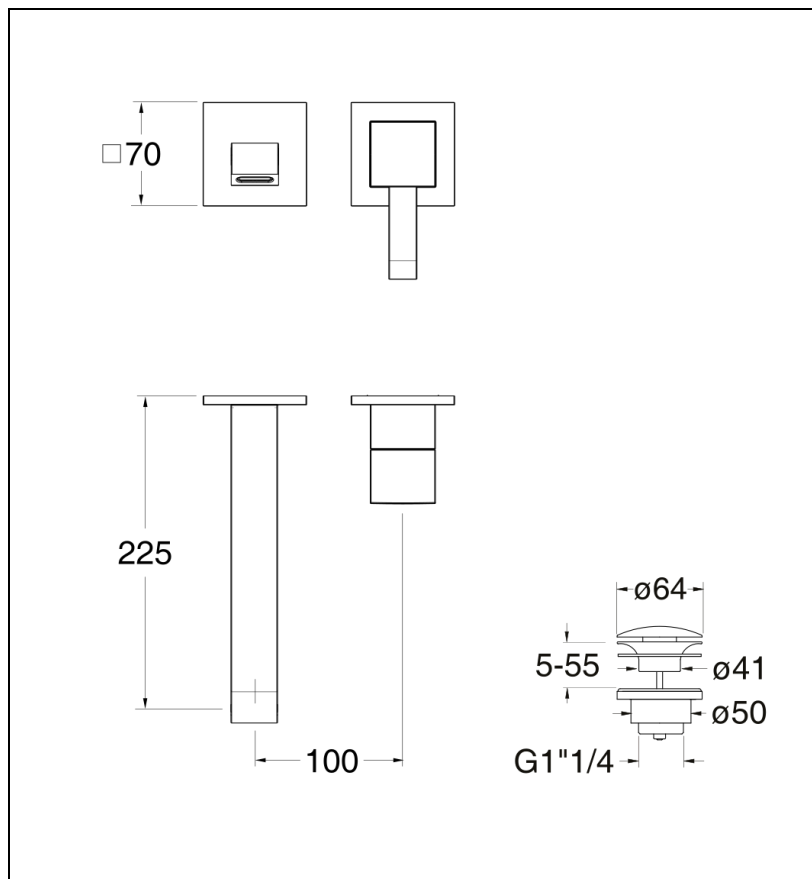

24 > blanc mat

Caractéristiques

- LIVRE SANS MECANISME, Rosaces carrées laiton 70 mm;
- Bec cascade, cartouche Life Time
- Vidage laiton up&down
- Saillie 225 mm
- Vidage LAITON
- A installer avec box CS20000
- Garantie 8 ans