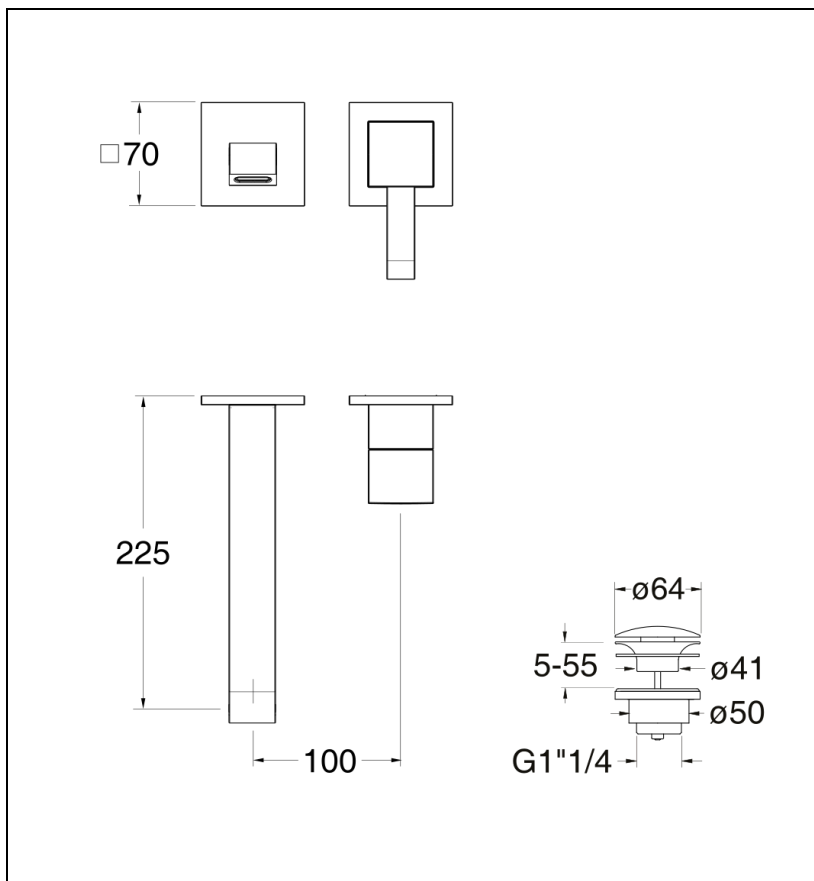

24 > blanc mat

## Caractéristiques

- LIVRE SANS MECANISME, Rosaces carrées laiton 70 mm;
- Bec cascade, cartouche Life Time
- Vidage laiton up&down
- Saillie 225 mm
- Vidage LAITON
- A installer avec box CS20000
- Garantie 8 ans