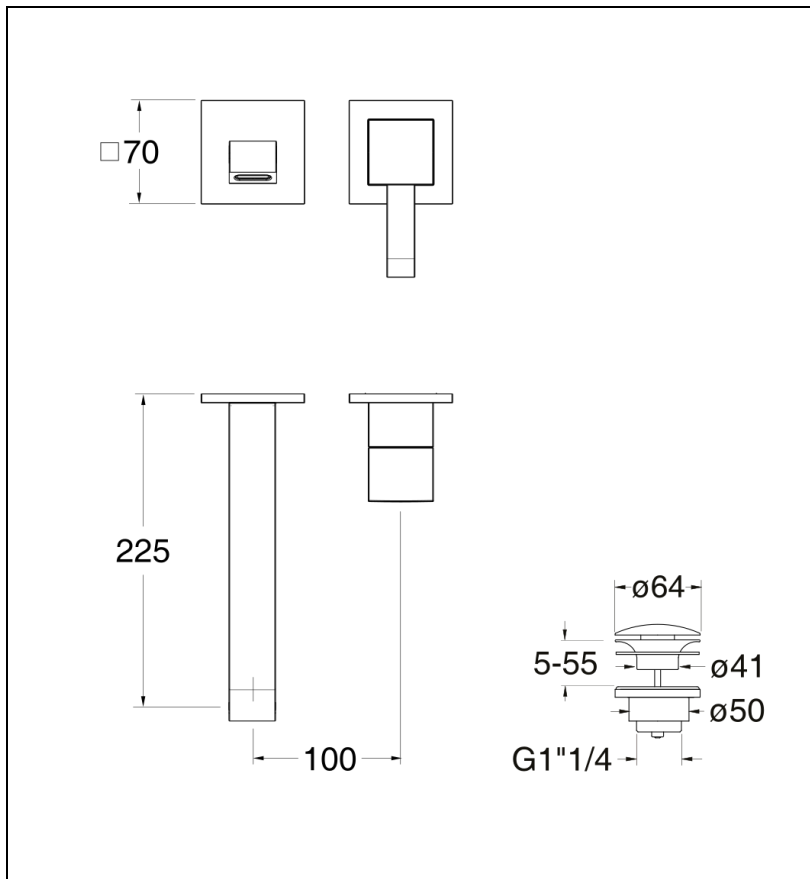

51 > chromé

Caractéristiques

- LIVRE SANS MECANISME, Rosaces carrées laiton 70 mm;
- Bec cascade, cartouche Life Time
- Vidage laiton up&down
- Saillie 225 mm
- Vidage LAITON
- A installer avec box CS20000
- Garantie 8 ans