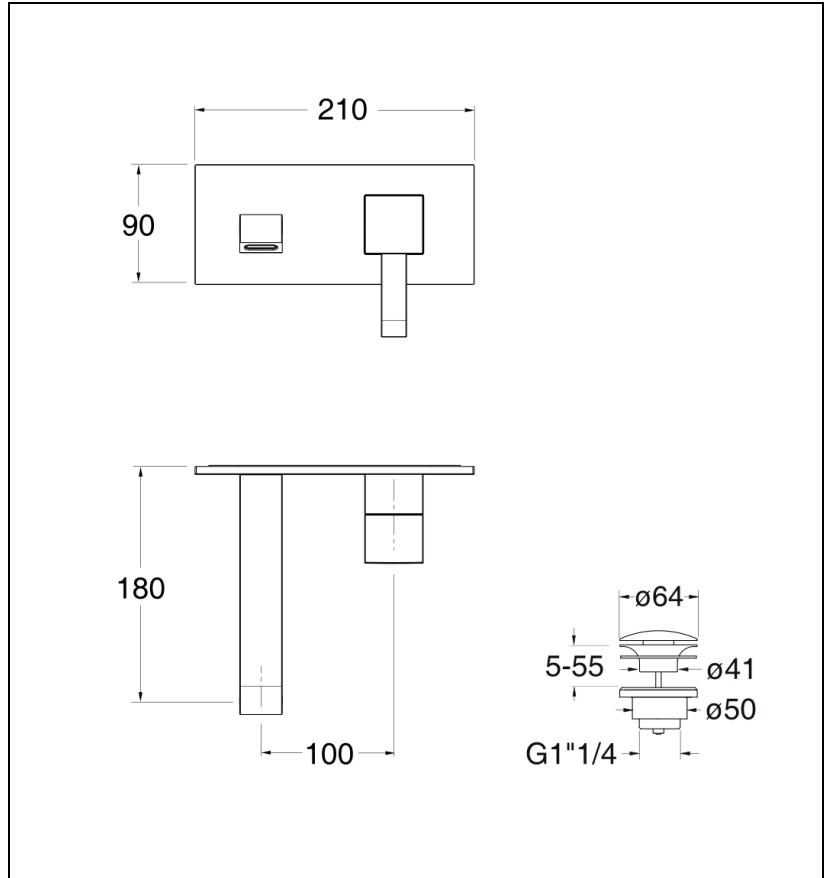

## QM27613 : Mitigeur lavabo mural BLACKMAT

CRISTINA  
RUBINETTERIE

ondyna

13 > noir mat

## Caractéristiques

- LIVRE SANS MECANISME; Rosaces 70 mm; Bec cascade
- Cartouche Life Time
- Vidage laiton up&down
- Saillie 170 mm
- A installer avec box PD23751
- Garantie 1 ans