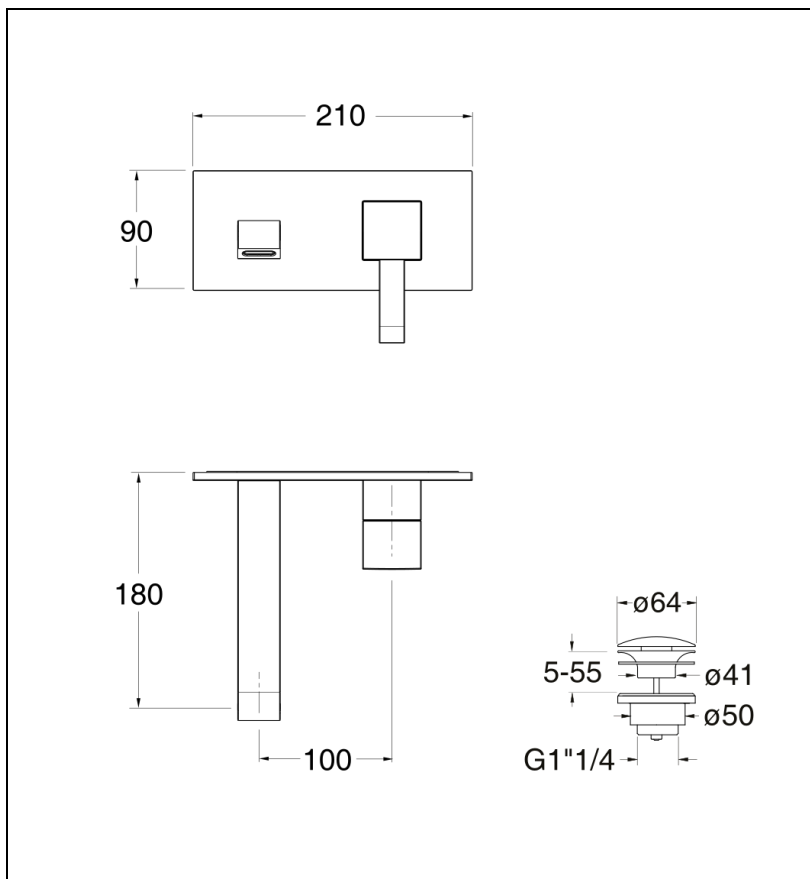

24 > blanc mat

Caractéristiques

- LIVRE SANS MECANISME; Rosaces 70 mm; Bec cascade
- Cartouche Life Time
- Vidage laiton up&down
- Saillie 170 mm
- A installer avec box PD23751
- Garantie 2 ans