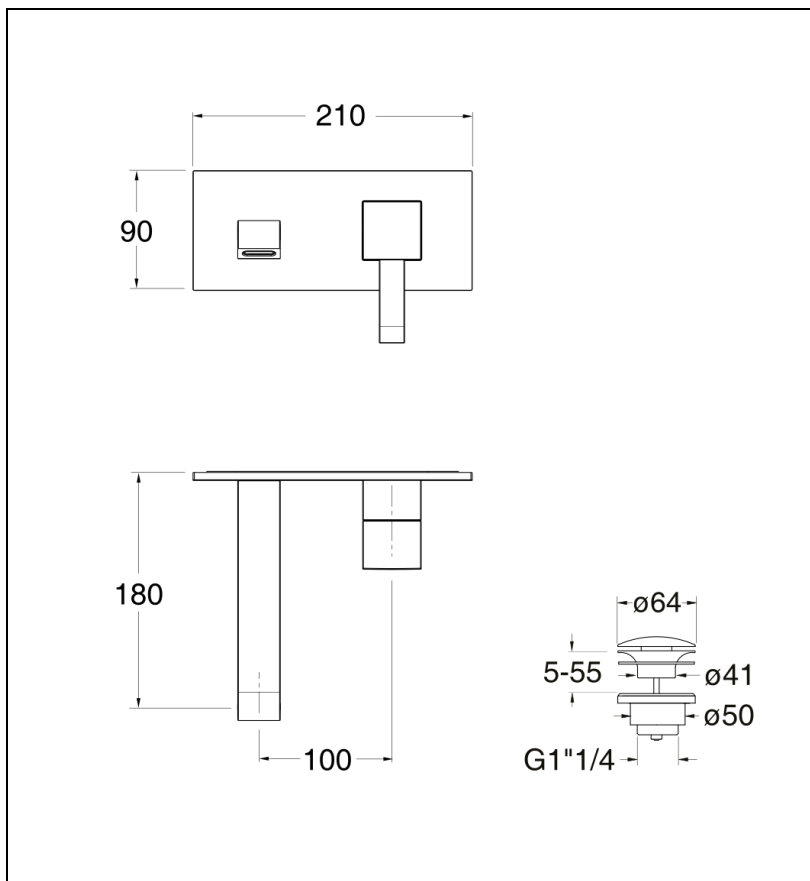

24 > blanc mat

Caractéristiques

- LIVRE SANS MECANISME; Rosaces 70 mm; Bec cascade
- Cartouche Life Time
- Vidage laiton up&down
- Saillie 170 mm
- A installer avec box PD23751
- Garantie 2 ans