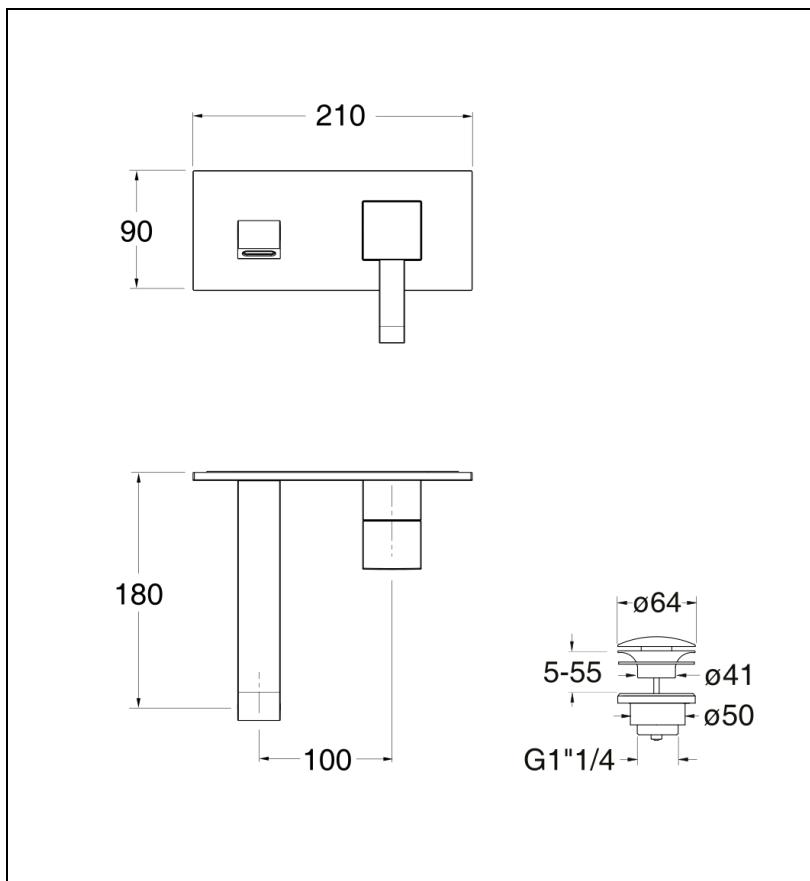

51 > chromé

Caractéristiques

- LIVRE SANS MECANISME; Plaque laiton 210 x 90 mm; Bec cascade
- Cartouche Life Time
- Vidage laiton up&down
- Saillie 170 mm
- Vidage LAITON
- A installer avec box PD23751
- Garantie 8 ans