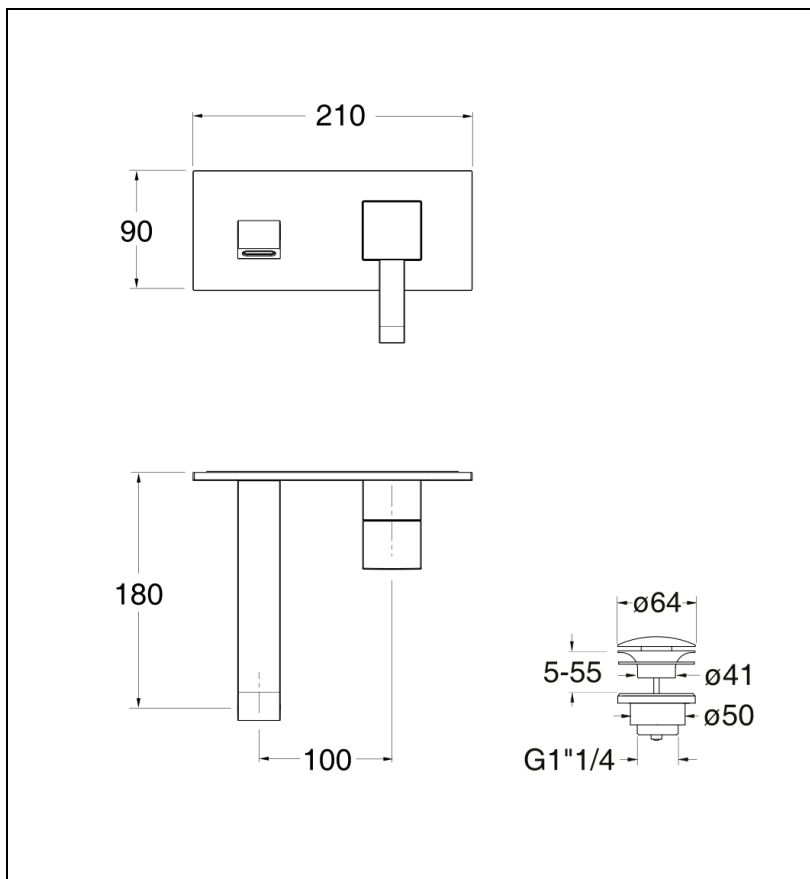

51 > chromé

Caractéristiques

- LIVRE SANS MECANISME; Plaque laiton 210 x 90 mm; Bec cascade
- Cartouche Life Time
- Vidage laiton up&down
- Saillie 170 mm
- Vidage LAITON
- A installer avec box PD23751
- Garantie 8 ans