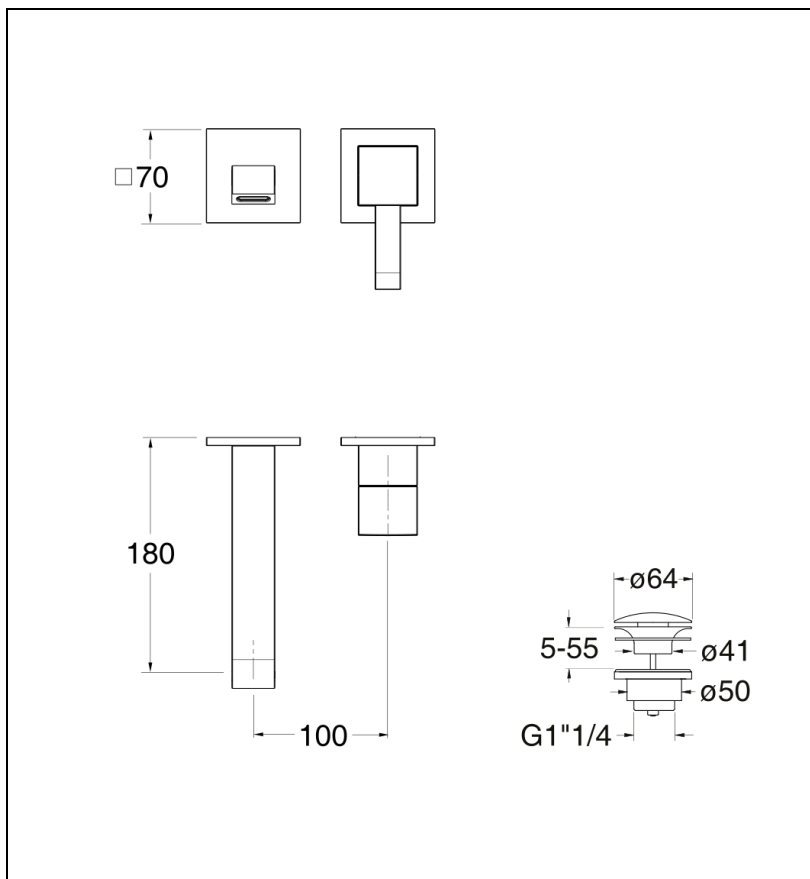

13 > noir mat

Caractéristiques

- LIVRE SANS MECANISME; Rosaces 70 mm; Bec cascade
- Cartouche Life Time
- Vidage laiton up&down
- Saillie 170 mm
- A installer avec box PD23713
- Garantie 2 ans