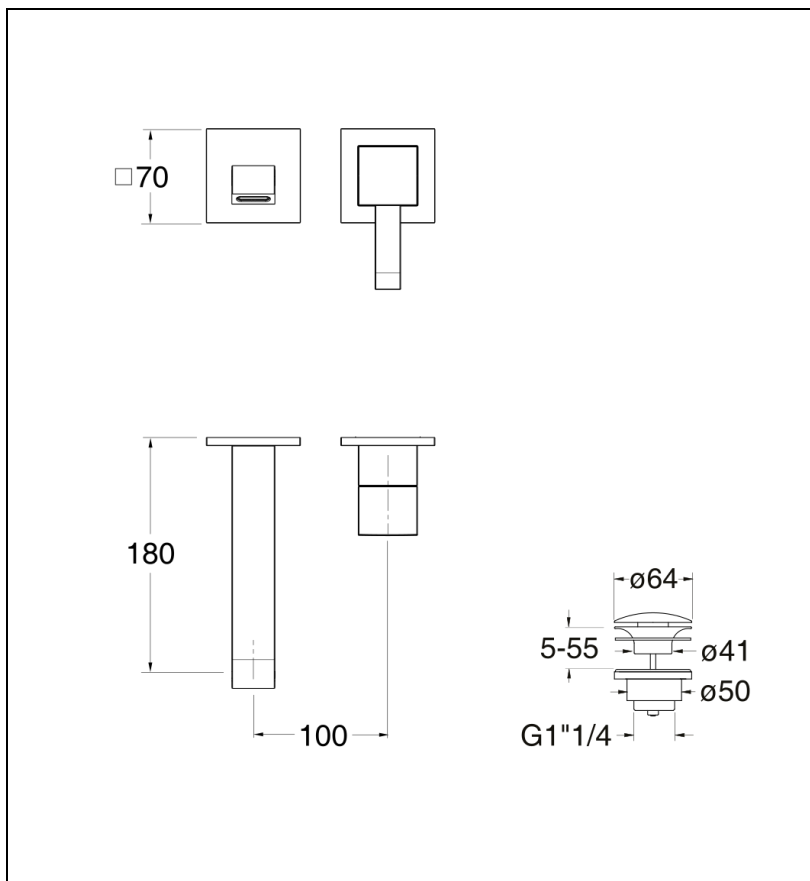

51 > chromé

Caractéristiques

- LIVRE SANS MECANISME; Rosaces 70 mm; Bec cascade
- Cartouche Life Time
- Vidage laiton up&down
- Saillie 170 mm
- Vidage LAITON
- A installer avec box PD23751
- Garantie 8 ans