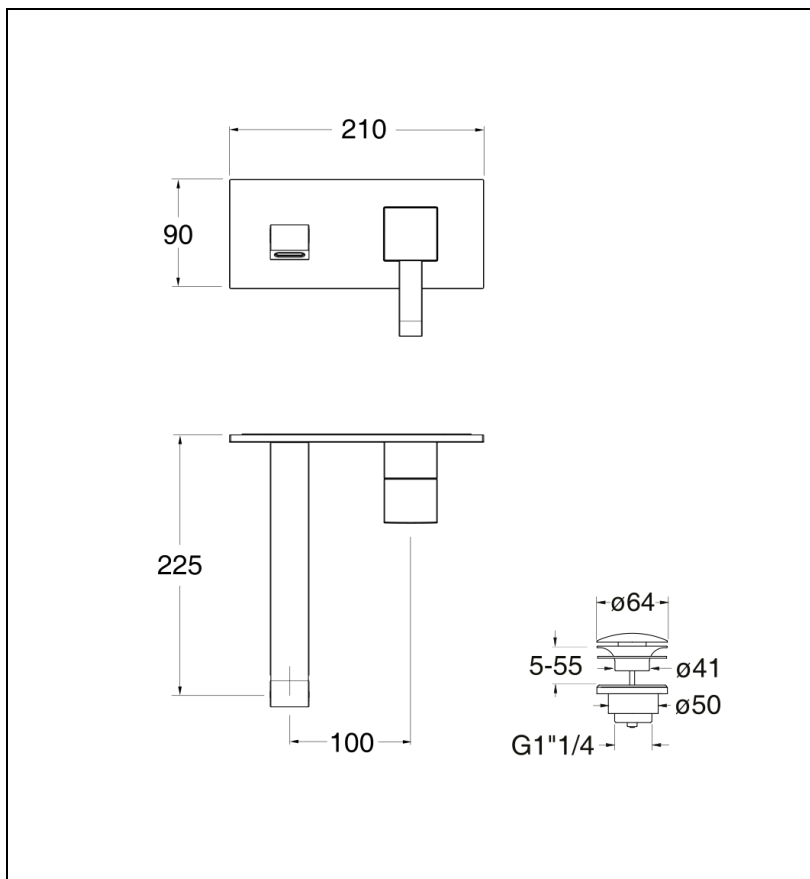

24 > blanc mat

Caractéristiques

- LIVRE SANS MECANISME, Plaque laiton sans vis 210 x 90 mm;
- Bec cascade, cartouche Life Time
- Vidage laiton up&down
- Saillie 225 mm
- A installer avec box PD23751
- Garantie 2 ans