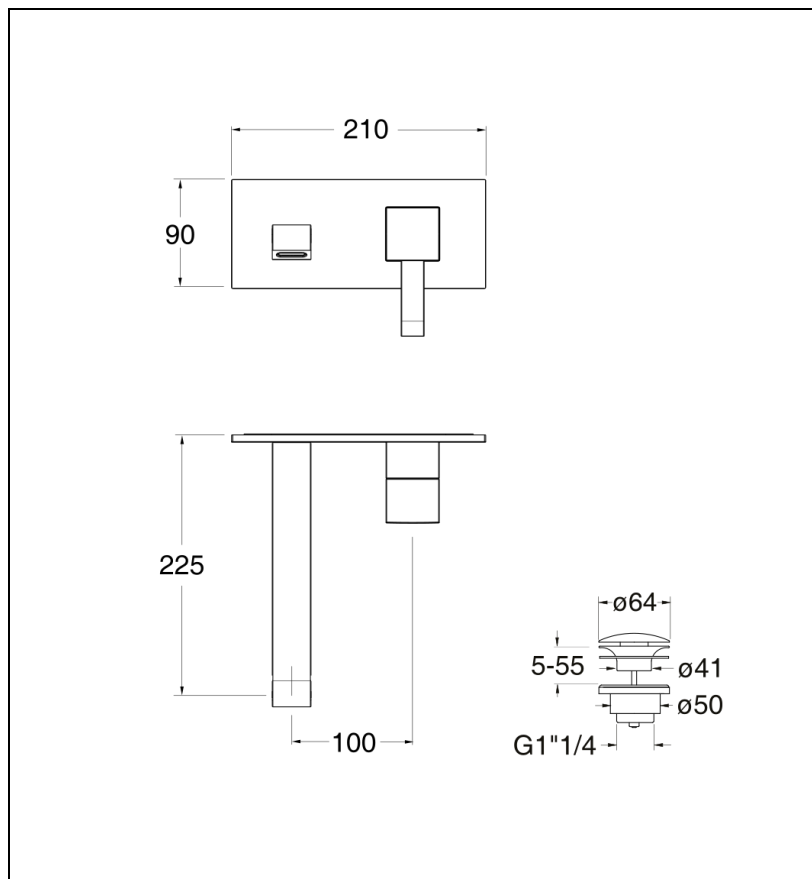

51 > chromé

Caractéristiques

- LIVRE SANS MECANISME, Plaque laiton sans vis 210 x 90 mm;
- Bec cascade, cartouche Life Time
- Vidage laiton up&down
- Saillie 225 mm
- Vidage LAITON
- A installer avec box PD23751
- Garantie 8 ans