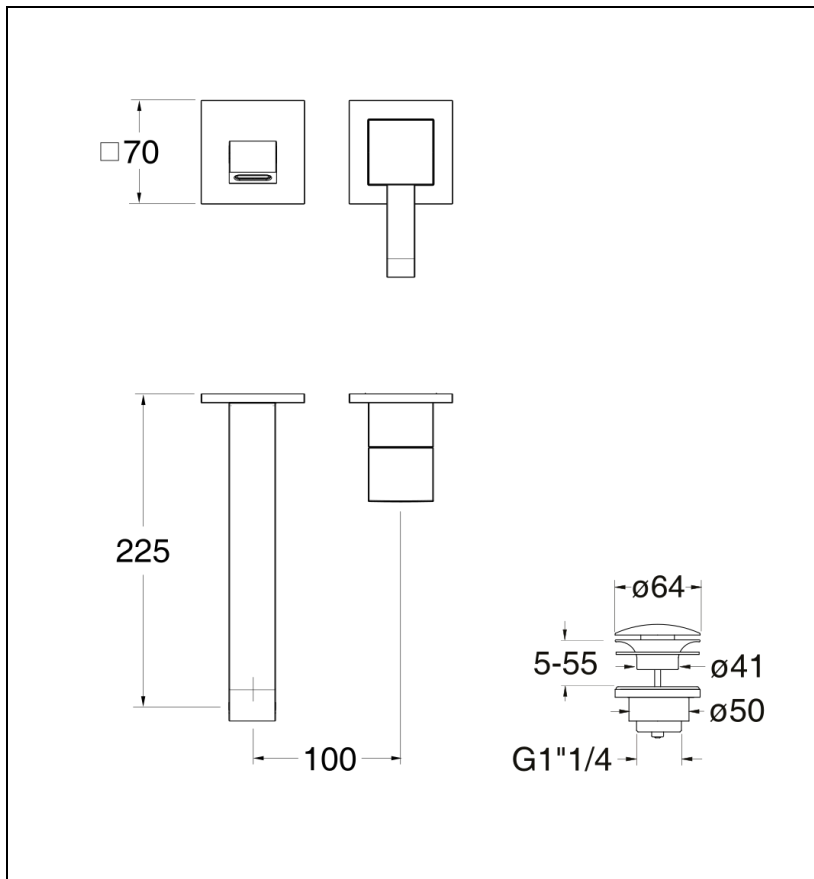

## Caractéristiques

- LIVRE SANS MECANISME, Rosaces carrées laiton 70 mm;
- Bec cascade, cartouche Life Time
- Vidage laiton up&down
- Saillie 225 mm
- A installer avec box PD23751
- Garantie 2 ans