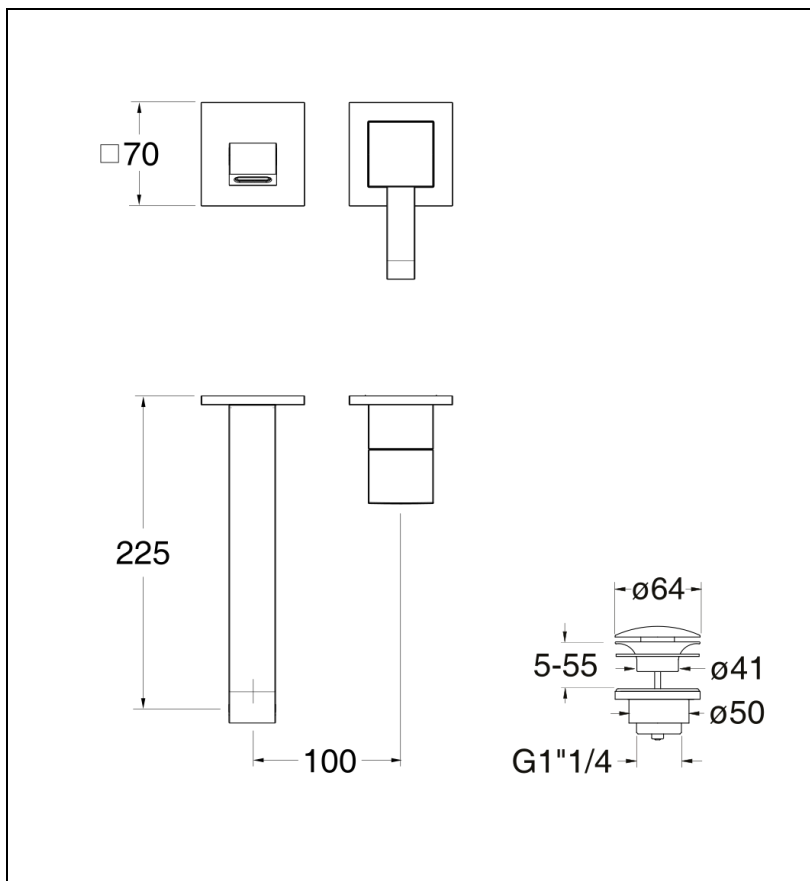

13 > noir mat

Caractéristiques

- LIVRE SANS MECANISME, Rosaces carrées laiton 70 mm;
- Bec cascade, cartouche Life Time
- Vidage laiton up&down
- Saillie 225 mm
- A installer avec box PD23751
- Garantie 2 ans