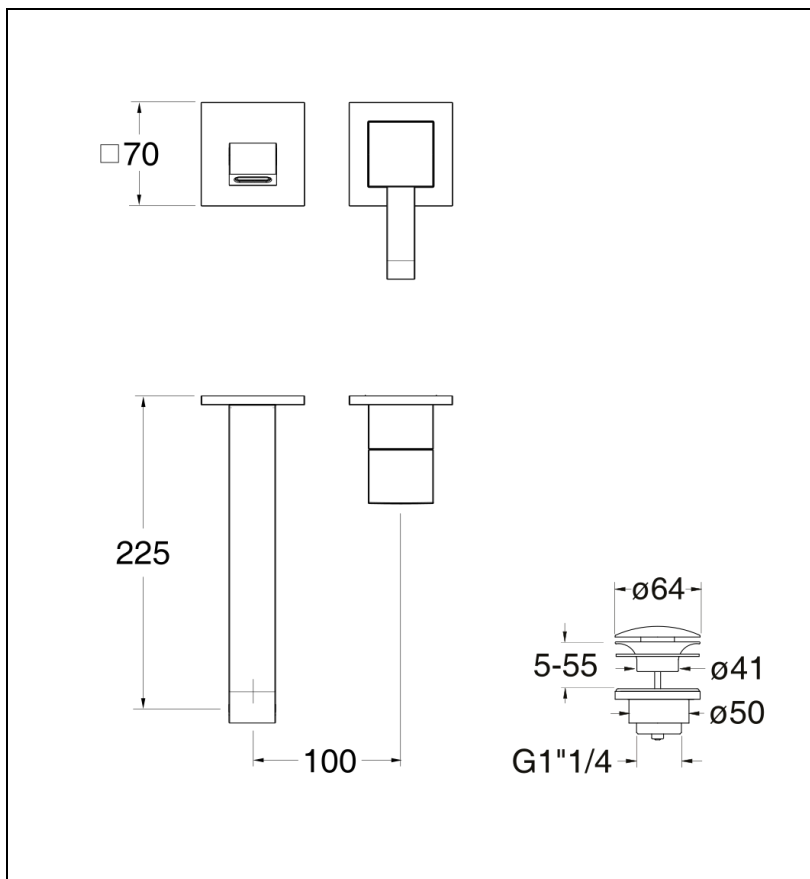

13 > noir mat

Caractéristiques

- LIVRE SANS MECANISME, Rosaces carrées laiton 70 mm;
- Bec cascade, cartouche Life Time
- Vidage laiton up&down
- Saillie 225 mm
- A installer avec box PD23751
- Garantie 2 ans