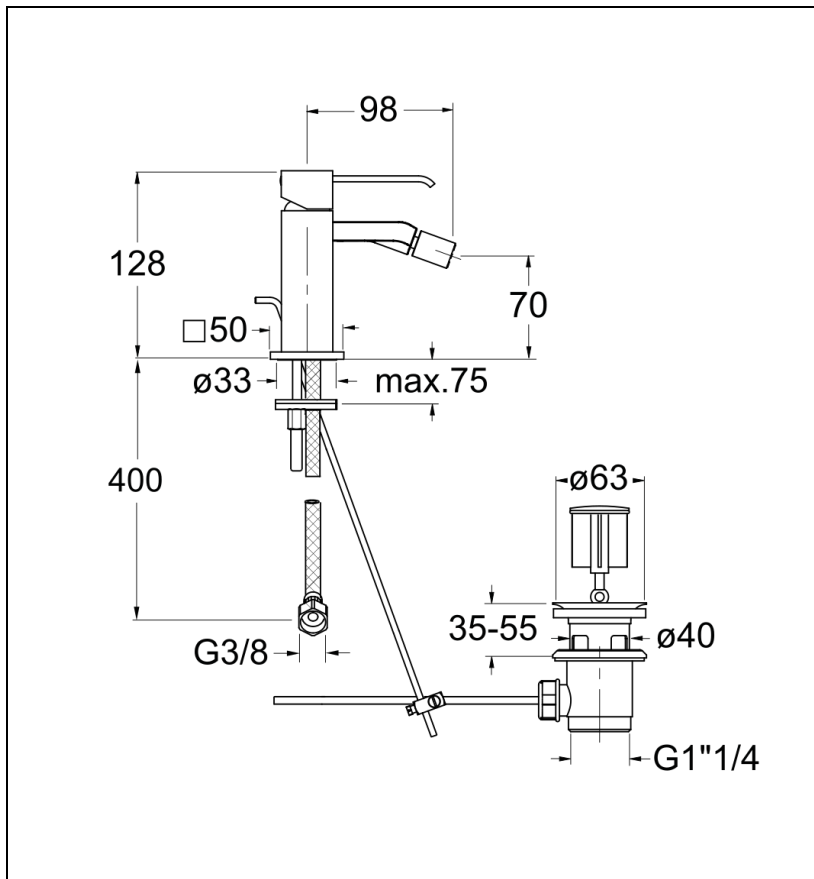

51 > chromé

Caractéristiques

- Bec cascade
- Cartouche Life Time
- Vidage laiton
- Saillie 98 mm
- Largeur 398 mm
- NF E0 C1 A1 U3
- Vidage LAITON
- Garantie 8 ans