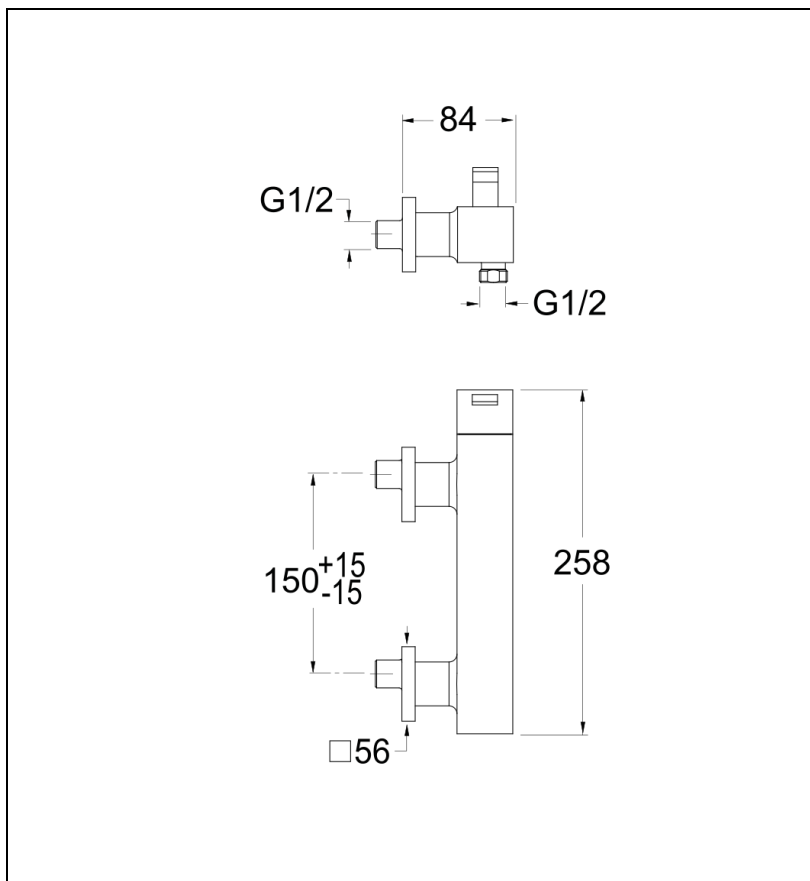

13 > noir mat

## Caractéristiques

- Cartouche céramique Ø 35 mm
- Cartouche Life Time
- Saillie 84 mm
- NF E1 C1 A2 U3
- Garantie 2 ans