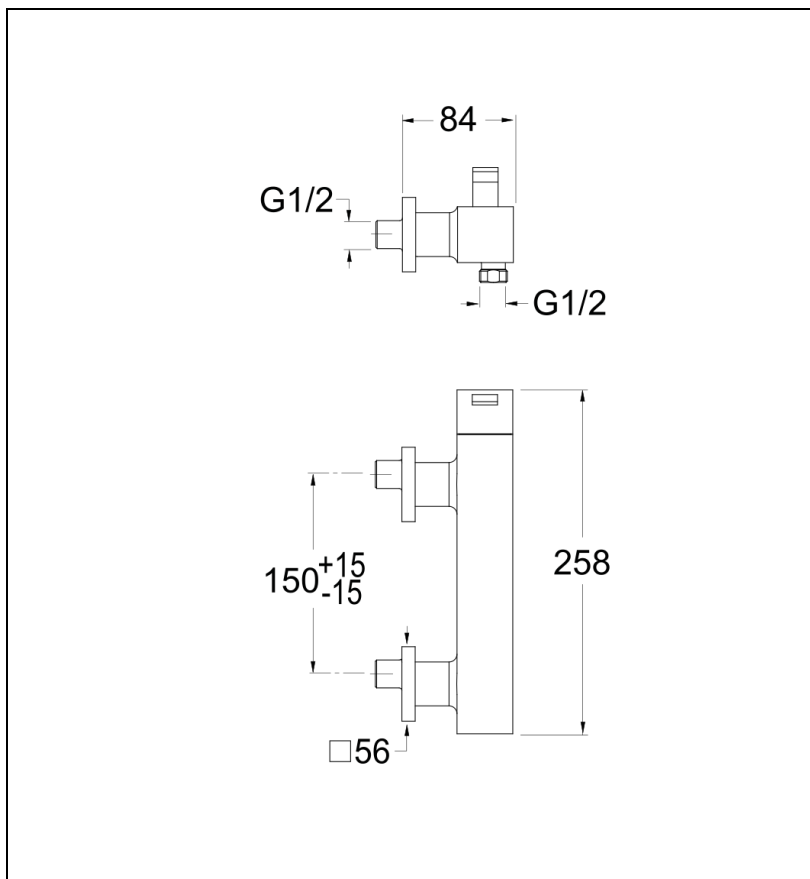

13 > noir mat

## Caractéristiques

- Cartouche céramique Ø 35 mm
- Cartouche Life Time
- Saillie 84 mm
- NF E1 C1 A2 U3
- Garantie 2 ans