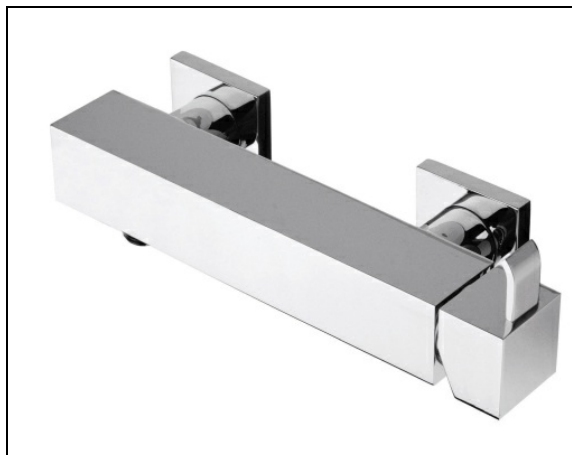

QM40151 : Douche mitigeur QUADRI

CRISTINA
RUBINETTERIE

ondyna

51 > chromé

Caractéristiques

- Cartouche céramique Ø 35 mm
- Cartouche Life Time
- Saillie 84 mm
- NF E1 C1 A2 U3
- Garantie 8 ans