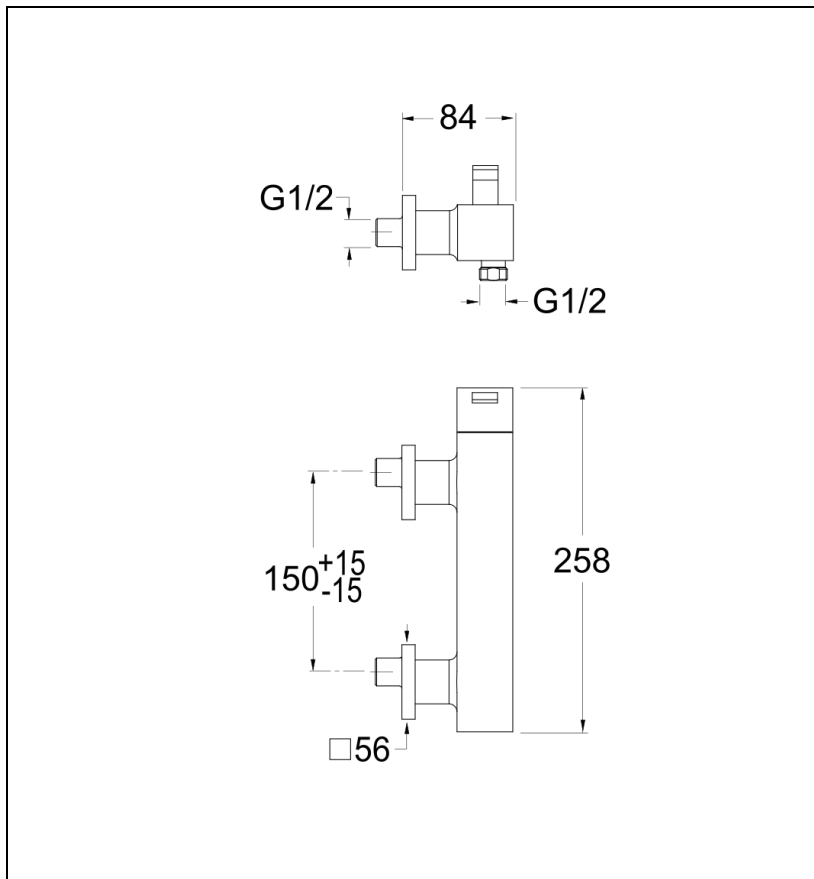

QM40151 : Douche mitigeur QUADRI

CRISTINA
RUBINETTERIE

ondyna

51 > chromé

Caractéristiques

- Cartouche céramique Ø 35 mm
- Cartouche Life Time
- Saillie 84 mm
- NF E1 C1 A2 U3
- Garantie 8 ans