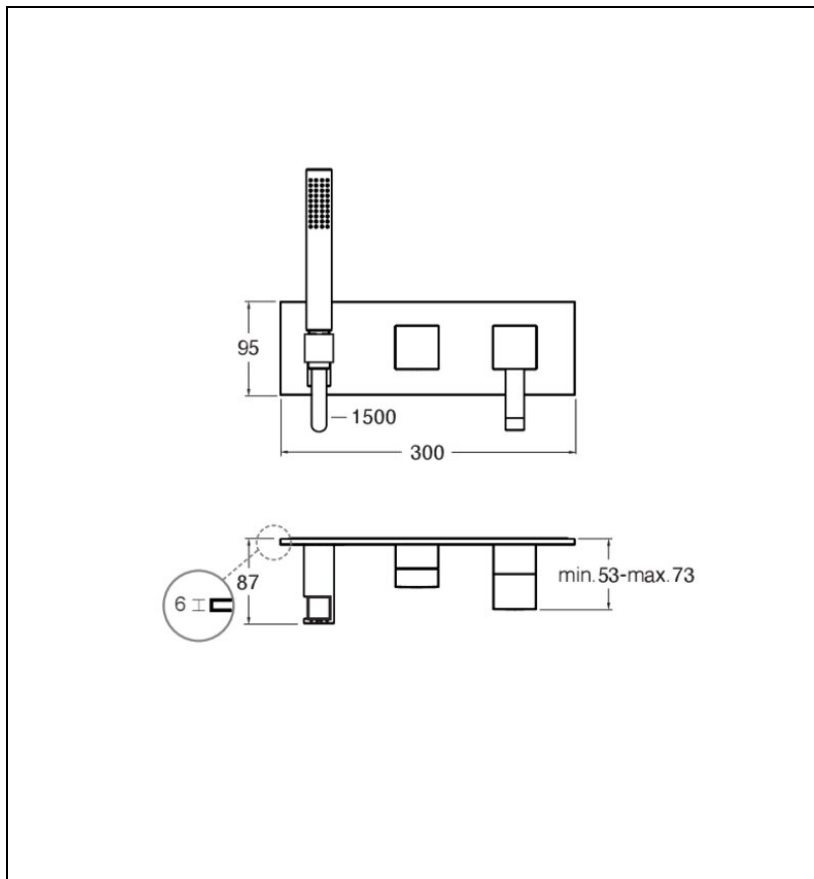

QM60213 : Douche/bain douche mural 2 sorties
QUADRI

CRISTINA
RUBINETTERIE
ondyna

13 > noir mat

Caractéristiques

- Livré sans mécanisme, plaque laiton 300 x 95 cm
- Flexible "Long Life" 150 cm, inverseur 2 voies
- Cartouche Life Time, douchette monojet laiton
- A installer avec box CS10000
- Garantie 8 ans