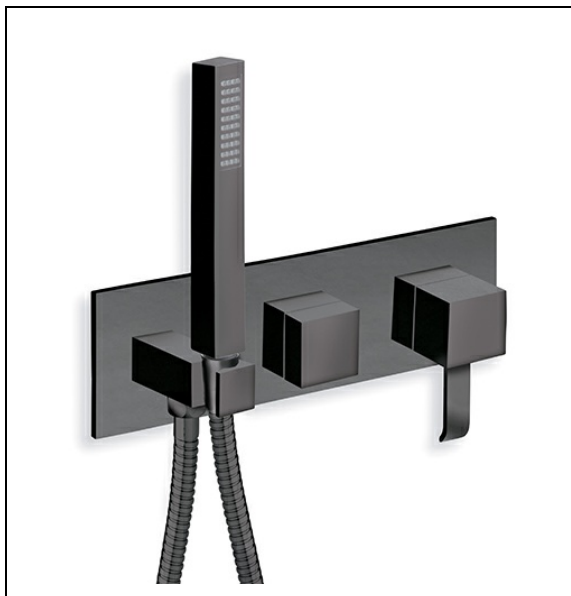

QM60213 : Douche/bain douche mural 2 sorties
QUADRI

CRISTINA
RUBINETTERIE
ondyna

13 > noir mat

Caractéristiques

- Livré sans mécanisme, plaque laiton 300 x 95 cm
- Flexible "Long Life" 150 cm, inverseur 2 voies
- Cartouche Life Time, douchette monojet laiton
- A installer avec box CS10000
- Garantie 8 ans