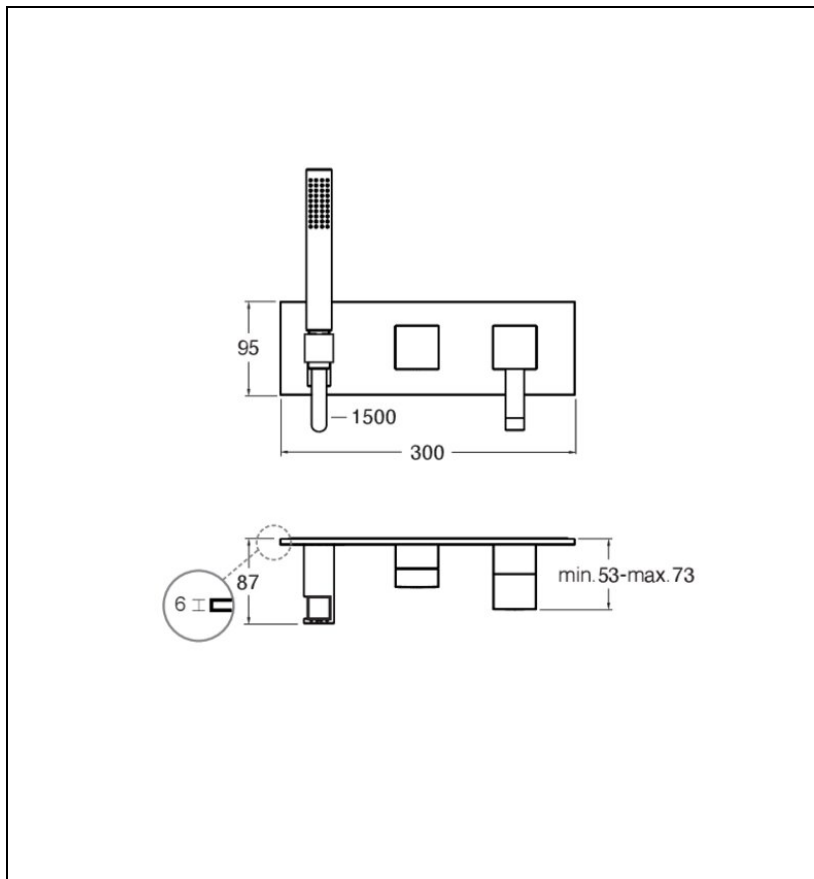

QM60224 : Douche/bain douche mural 2 sorties  
QUADRI

24 > blanc mat

## Caractéristiques

- LIVRE SANS MECANISME; Plaque laiton 300 x 95 cm,
- Flexible "Long life" 150 cm, inverseur 2 voies
- Cartouche Life Time; douchette monojet laiton
- A installer avec box CS10000
- Garantie 8 ans