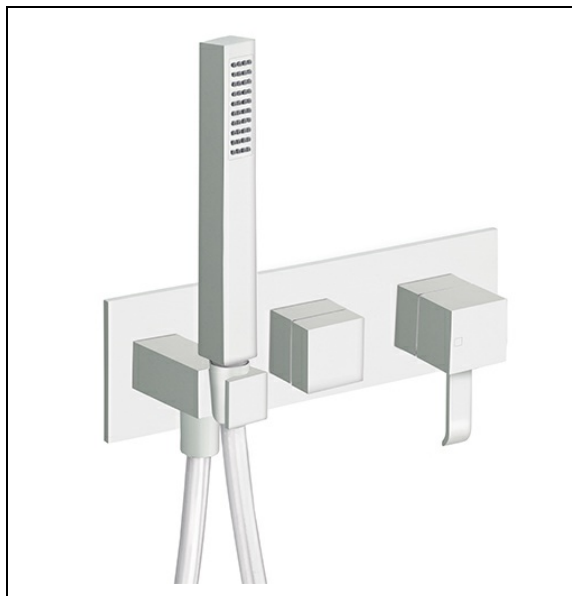

QM60224 : Douche/bain douche mural 2 sorties  
QUADRI

24 > blanc mat

## Caractéristiques

- LIVRE SANS MECANISME; Plaque laiton 300 x 95 cm,
- Flexible "Long life" 150 cm, inverseur 2 voies
- Cartouche Life Time; douchette monojet laiton
- A installer avec box CS10000
- Garantie 8 ans