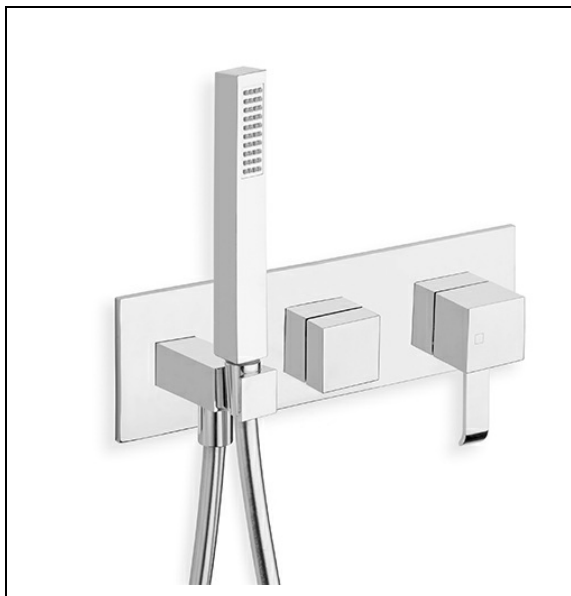

QM60251 : Douche/bain douche mural 2 sorties
QUADRI

CRISTINA
RUBINETTERIE
ondyna

51 > chromé

Caractéristiques

- LIVRE SANS MECANISME; Plaque laiton 300 x 95 cm,
- Flexible "Long life" 150 cm, inverseur 2 voies
- Cartouche Life Time; douchette monojet laiton
- A installer avec box CS10000
- Garantie 8 ans