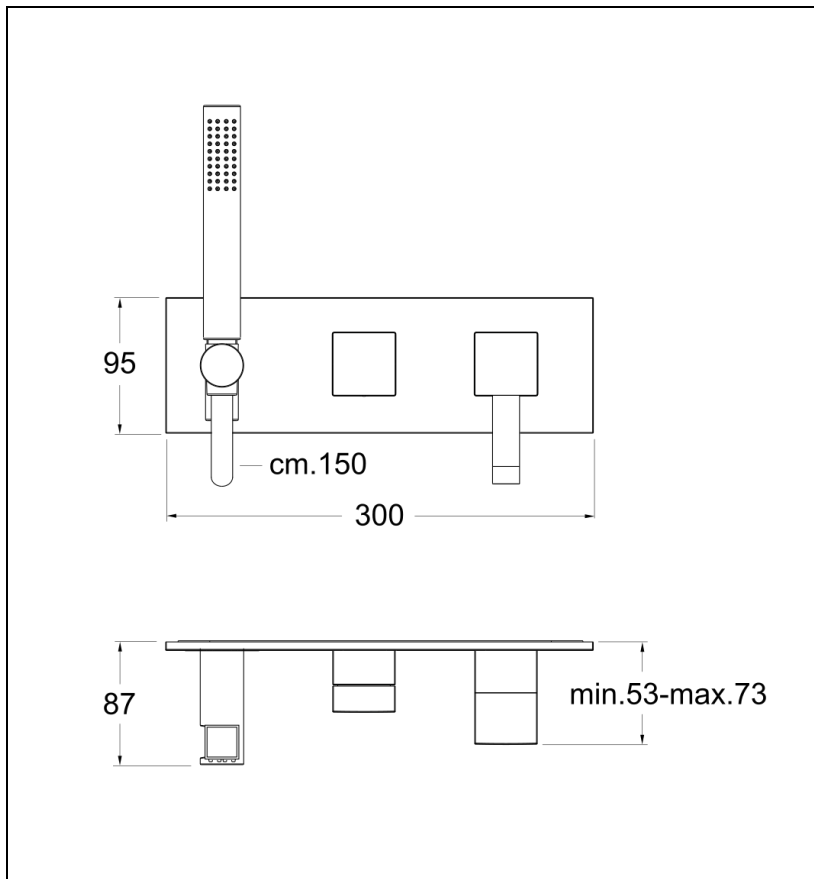

## QM61013 : Douche/bain douche mural 3 sorties QUADRI

13 > noir mat

## Caractéristiques

- LIVRE SANS MECANISME; Plaque laiton 300 x 95 cm,
- Flexible "Long life" 150 cm, inverseur 3 voies
- Cartouche Life Time; douchette monojet laiton
- A installer avec box PD14751
- Garantie 8 ans