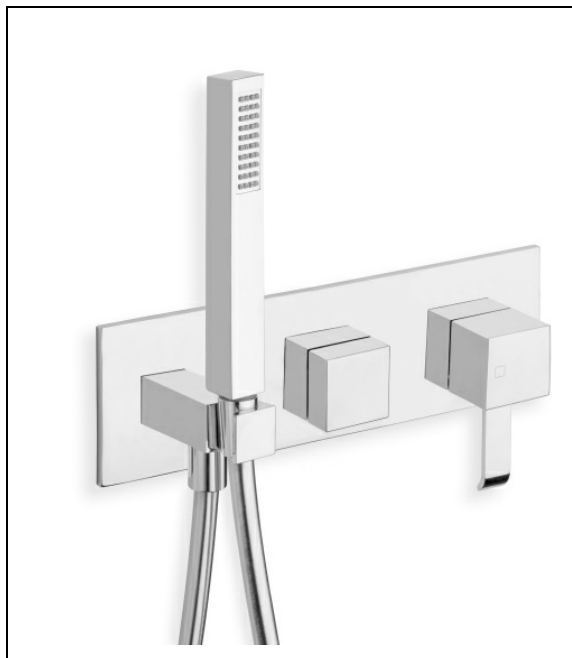

## QM61013 : Douche/bain douche mural 3 sorties QUADRI

13 > noir mat

## Caractéristiques

- LIVRE SANS MECANISME; Plaque laiton 300 x 95 cm,
- Flexible "Long life" 150 cm, inverseur 3 voies
- Cartouche Life Time; douchette monojet laiton
- A installer avec box PD14751
- Garantie 8 ans