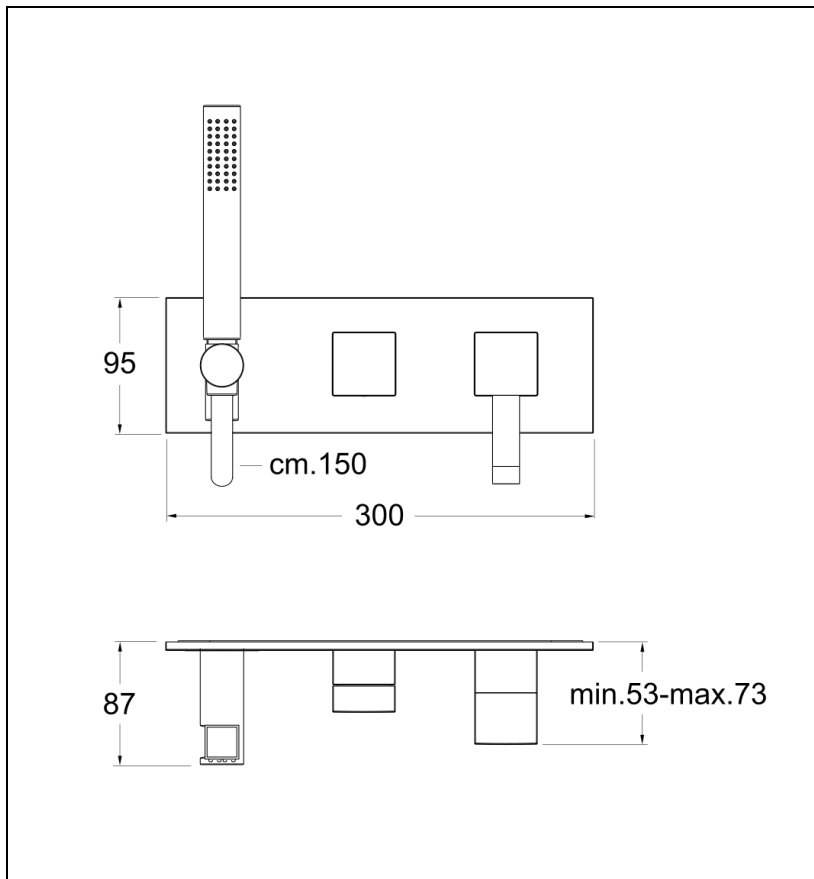

QM61024 : Douche/bain douche mural 3 sorties QUADRI

24 > blanc mat

Caractéristiques

- LIVRE SANS MECANISME; Plaque laiton 300 x 95 cm,
- Flexible "Long life" 150 cm, inverseur 3 voies
- Cartouche Life Time; douchette monojet laiton
- A installer avec box PD14751
- Garantie 8 ans