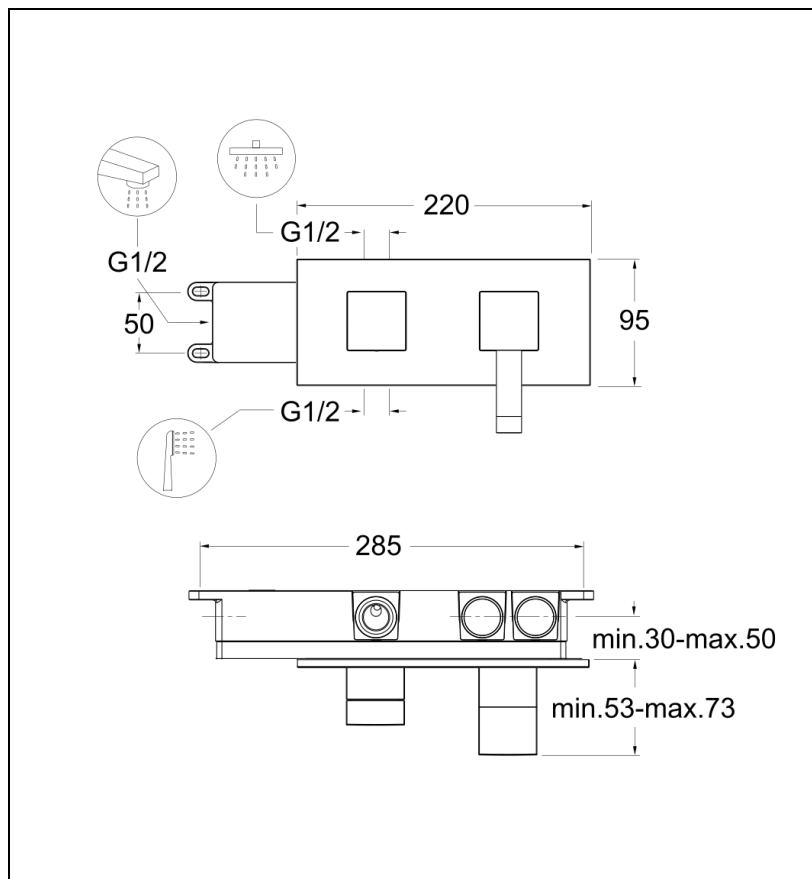

51 > chromé

Caractéristiques

- LIVRE COMPLET, Plaque laiton 220 x 95 cm, inverseur 3 voies
- Cartouche Life Time;
- Largeur 385 mm
- Garantie 8 ans