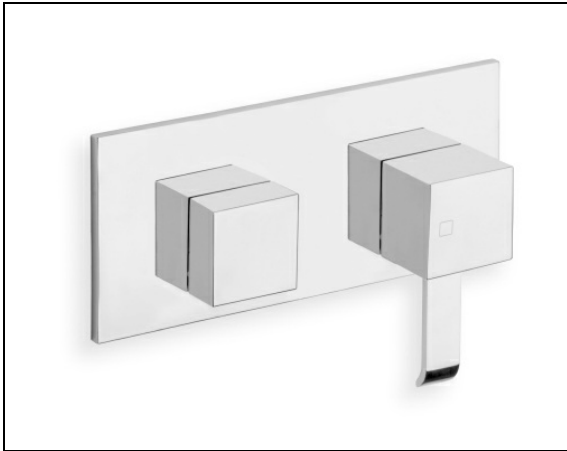

## QM61151 : Mitigeur douche/bain douche QUADRI

CRISTINA  
RUBINETTERIE

ondyna

51 > chromé

## Caractéristiques

- LIVRE COMPLET, Plaque laiton 220 x 95 cm, inverseur 3 voies
- Cartouche Life Time;
- Garantie 8 ans