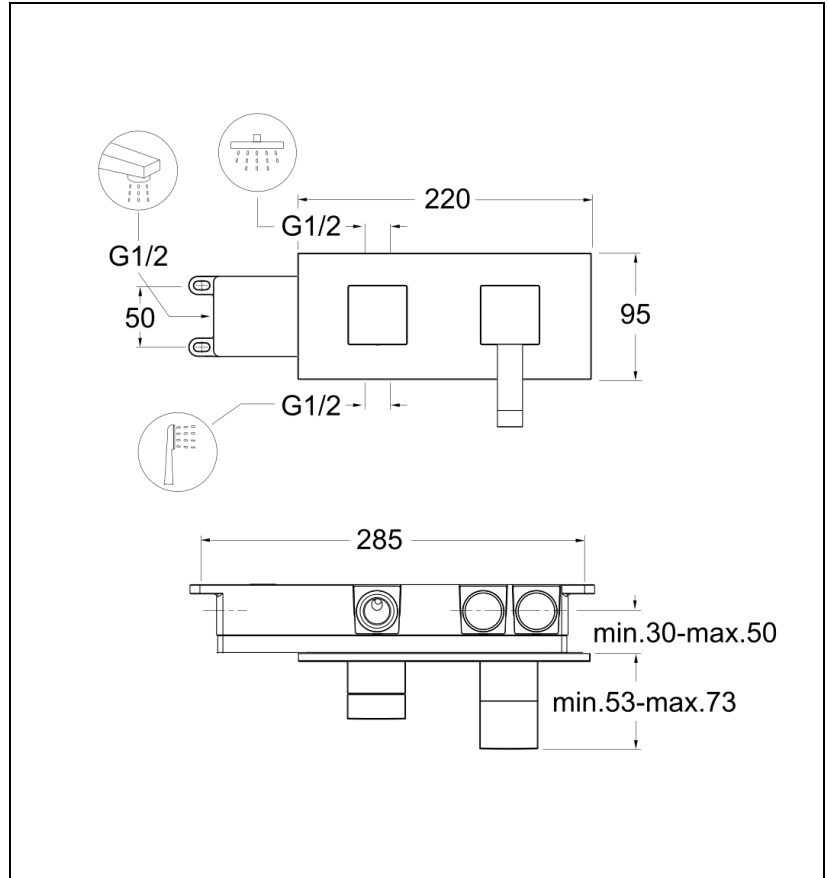

## QM61151 : Mitigeur douche/bain douche QUADRI

CRISTINA  
RUBINETTERIE

ondyna

51 > chromé

## Caractéristiques

- LIVRE COMPLET, Plaque laiton 220 x 95 cm, inverseur 3 voies
- Cartouche Life Time;
- Garantie 8 ans