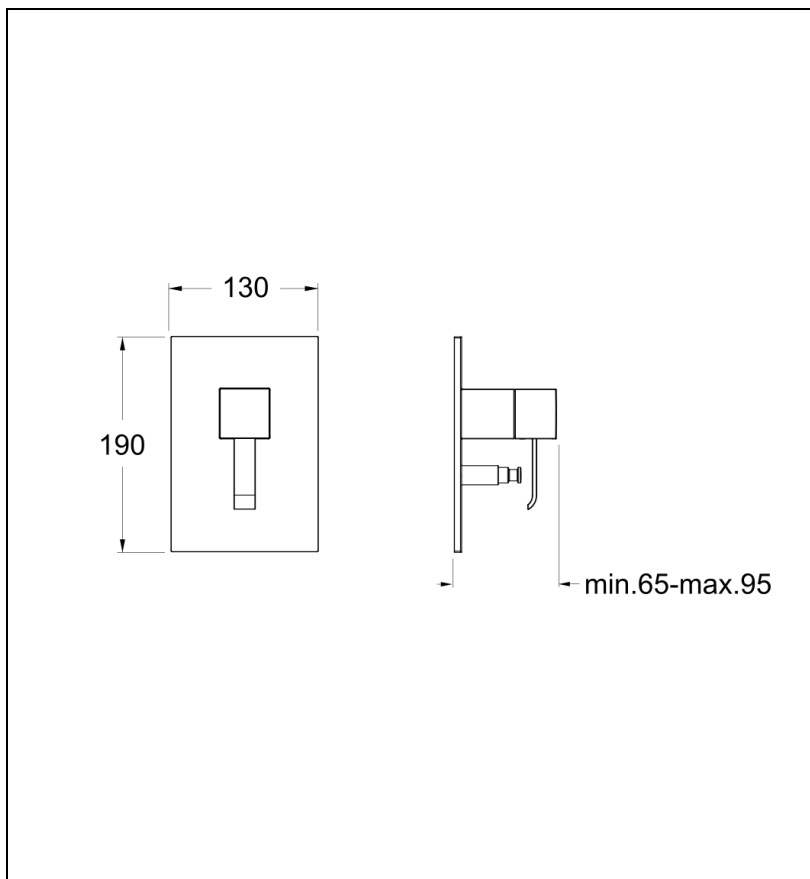

QM68951 : Façade mitigeur LAITON QUADRI

CRISTINA  
RUBINETTERIE

ondyna

51 > chromé

## Caractéristiques

- Saillie 70 mm
- Plaque 130 x 90 mm et poignées laiton
- Inverseur automatique
- A installer avec box CS53500
- Garantie 8 ans