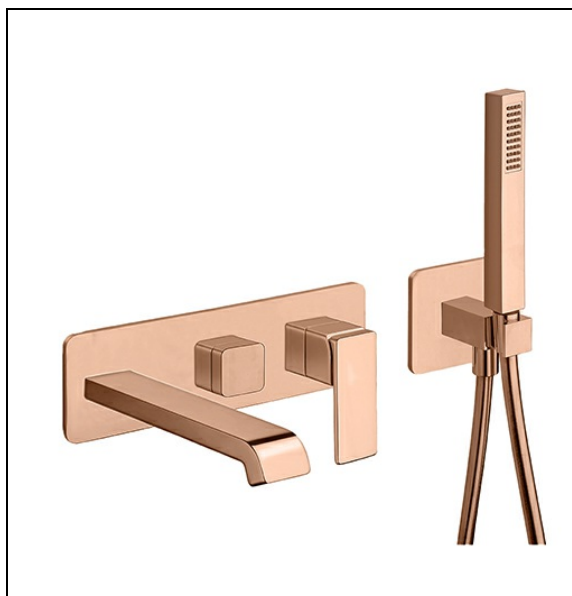

QS10246P : FACADE EXTERNE QUADRI S BAIN
DOUCHE MURAL 2 SORTIES OR ROSE QUADRI S

46P > or rose PVD

Caractéristiques

- Plaque laiton 300 x 95 mm, 9 l/min
- Nombre de sorties 2
- A installer avec box CS10000 ou CS10100
- Garantie 8 ans