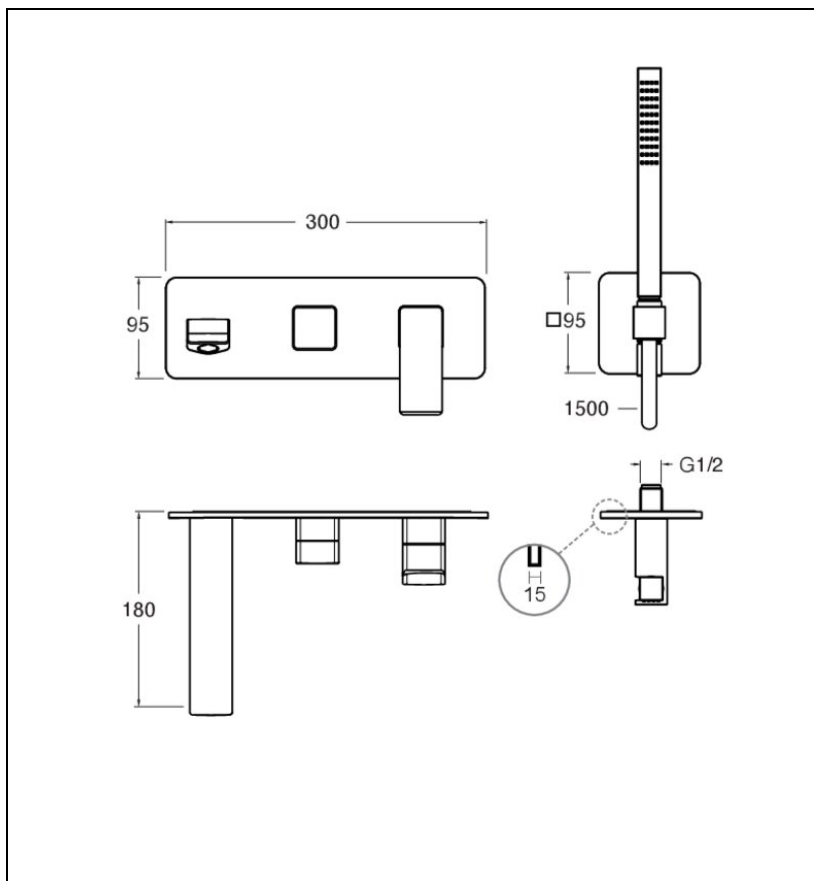

QS10246P : FACADE EXTERNE QUADRI S BAIN
DOUCHE MURAL 2 SORTIES OR ROSE QUADRI S

46P > or rose PVD

Caractéristiques

- Plaque laiton 300 x 95 mm, 9 l/min
- Nombre de sorties 2
- A installer avec box CS10000 ou CS10100
- Garantie 8 ans