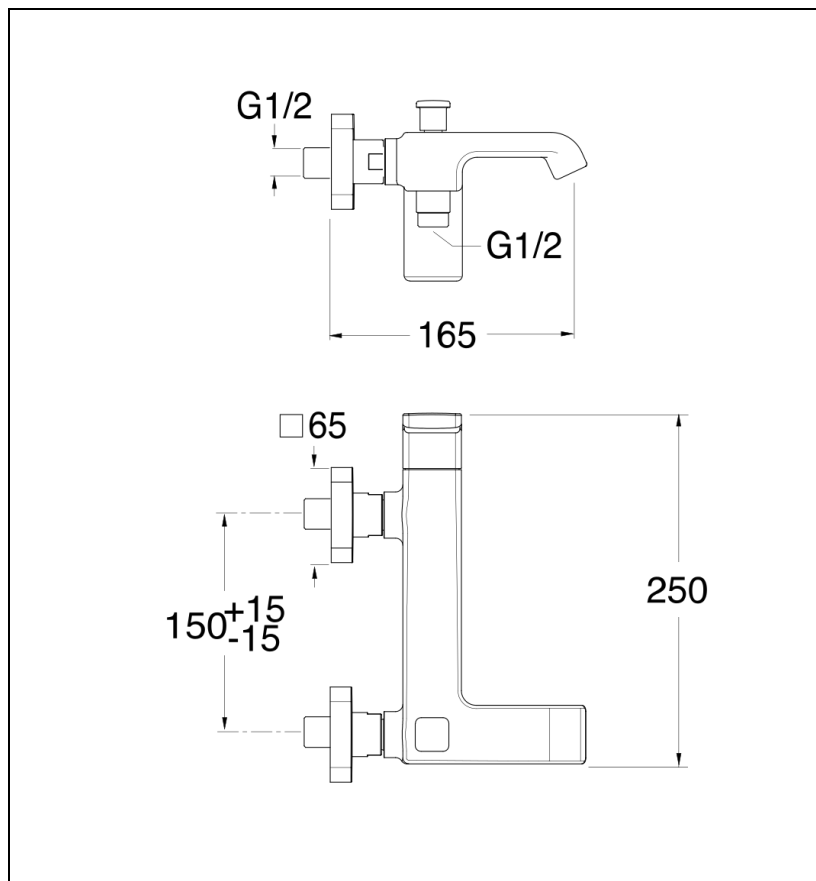

QS10777 : Bain douche mitigeur QUADRI S

CRISTINA
RUBINETTERIE

ondyna

77 > métal brossé

Caractéristiques

- Inverseur automatique
- Bec cascade
- Saillie 165 mm
- Garantie 8 ans

ondyna.fr

7 ZAC de la Donnière - 69970 Marennes - France - Téléphone : +33 (0)4 72 78 85 10 - fax : +33 (0)0 72 78 85 11 - commandes@ondyna.fr