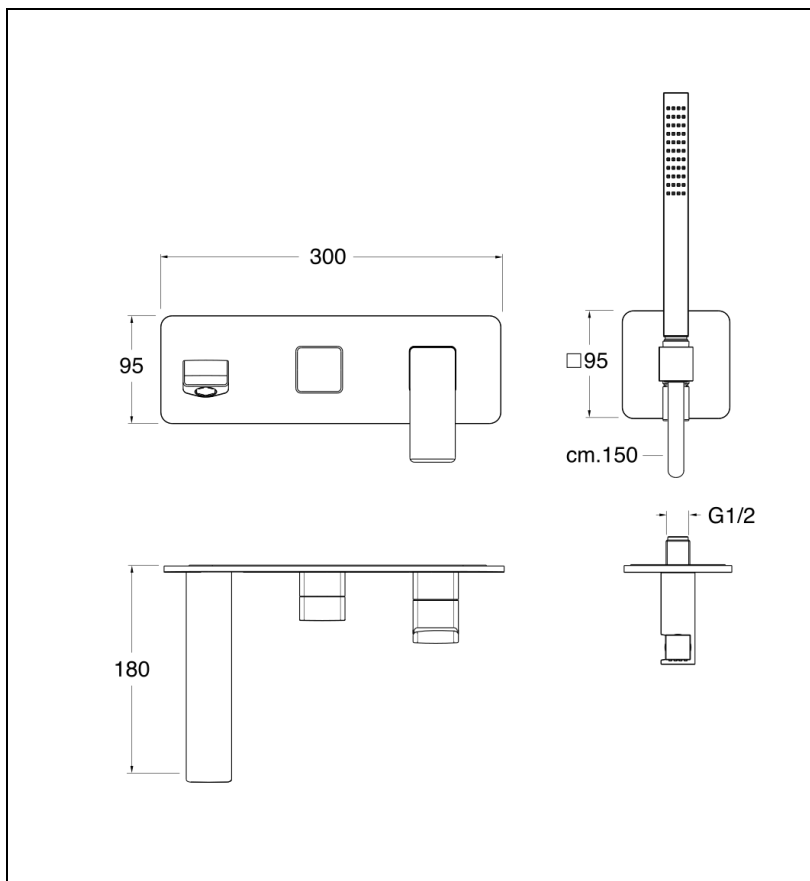

QS10951 : FACADE EXTERNE QUADRI S BAIN
DOUCHE MURAL 2 SORTIES QUADRI S

51 > chromé

Caractéristiques

- Saillie 180 mm
- A installer avec box PD13751
- Garantie 8 ans