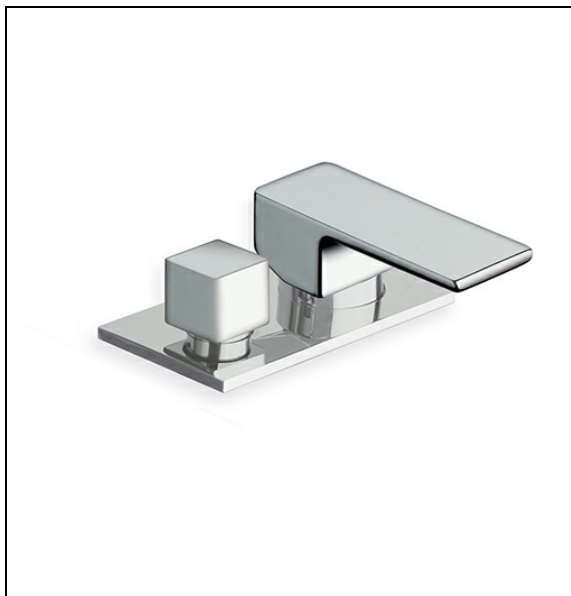

QS12951 : Bain douche mitigeur sur gorge QUADRI  
S

CRISTINA  
RUBINETTERIE  
ondyna

51 > chromé

## Caractéristiques

- Epaisseur maxi d'installation 25 mm
- Plaque 130 x 70 mm; Inverseur automatique
- Cartouche Life Time
- Garantie 8 ans