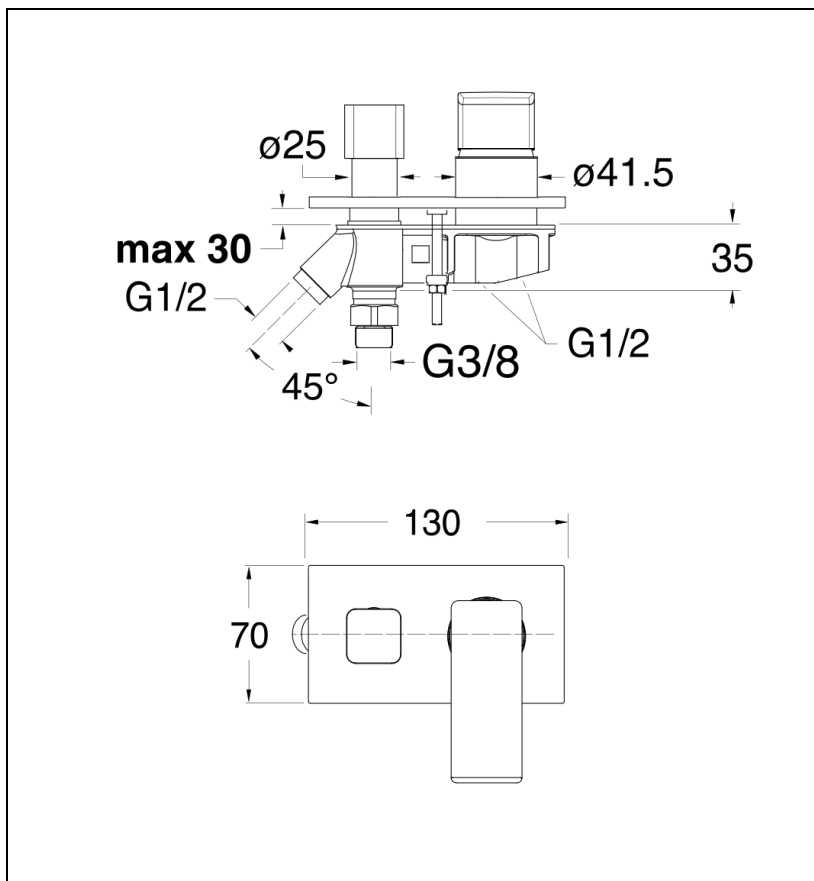

QS12951 : Bain douche mitigeur sur gorge QUADRI  
S

CRISTINA  
RUBINETTERIE  
ondyna

51 > chromé

## Caractéristiques

- Epaisseur maxi d'installation 25 mm
- Plaque 130 x 70 mm; Inverseur automatique
- Cartouche Life Time
- Garantie 8 ans