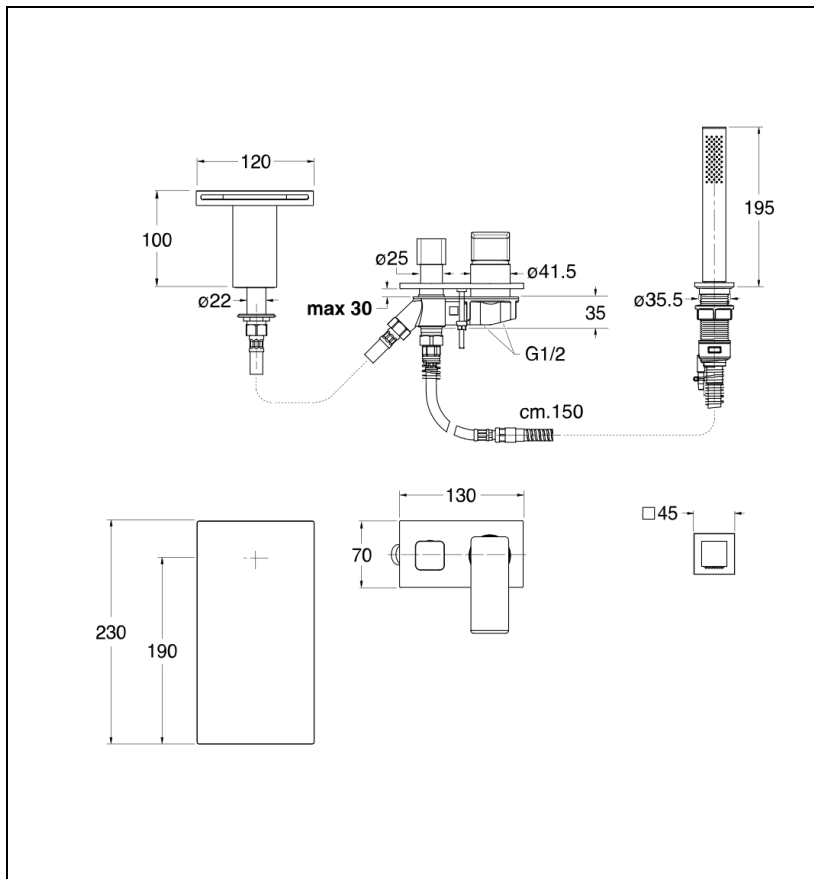

QS18151 : Bain douche mitigeur sur gorge QUADRI S

51 > chromé

Caractéristiques

- Inverseur automatique
- Cartouche Life Time
- Aérateur anticalcaire
- Garantie 8 ans