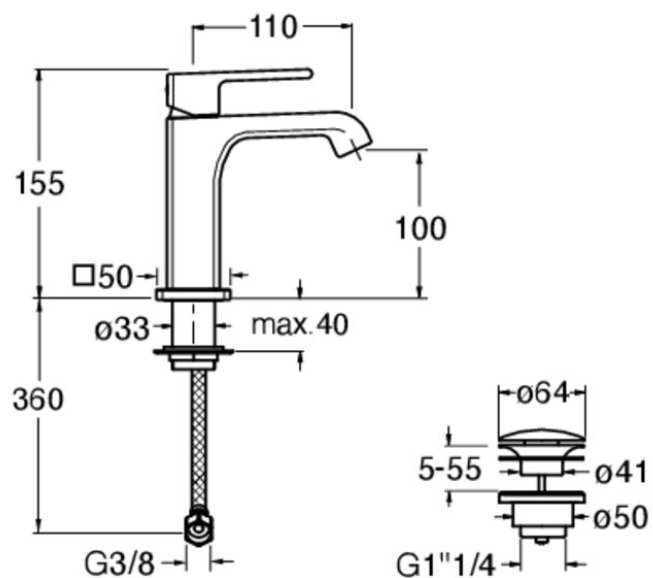

51 > chromé

Caractéristiques

- Bec cascade
- Saillie 110 mm
- Hauteur sous bec 100 mm
- Garantie 8 ans