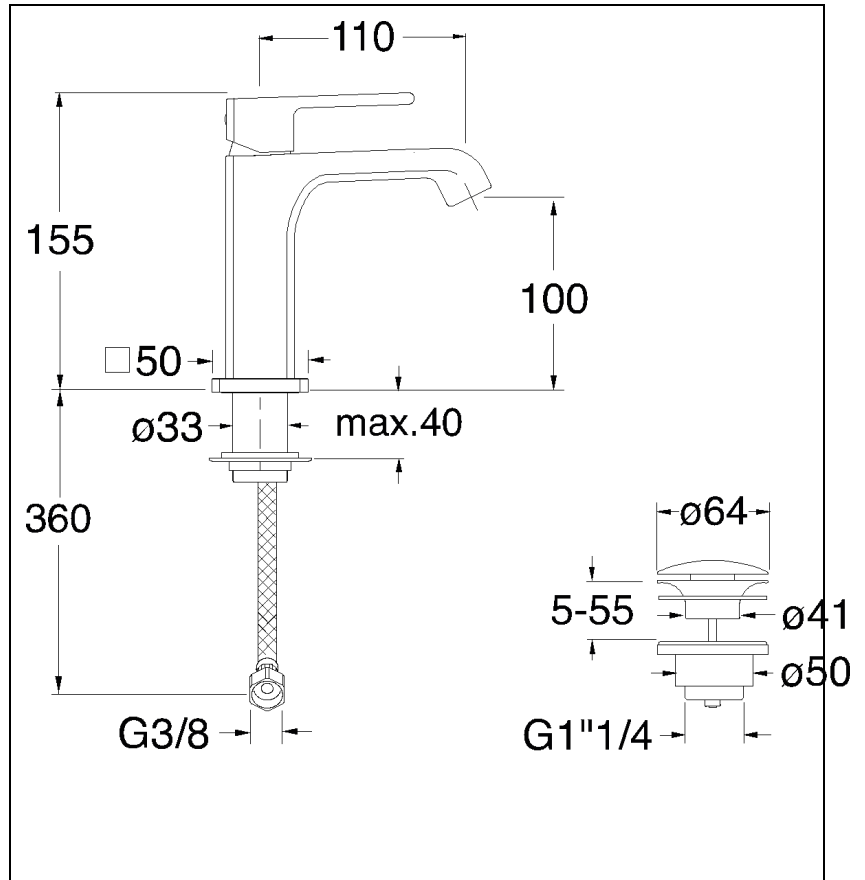

72 > chromé noir

## Caractéristiques

- vidage up & down
- Saillie 110 mm
- Garantie 8 ans