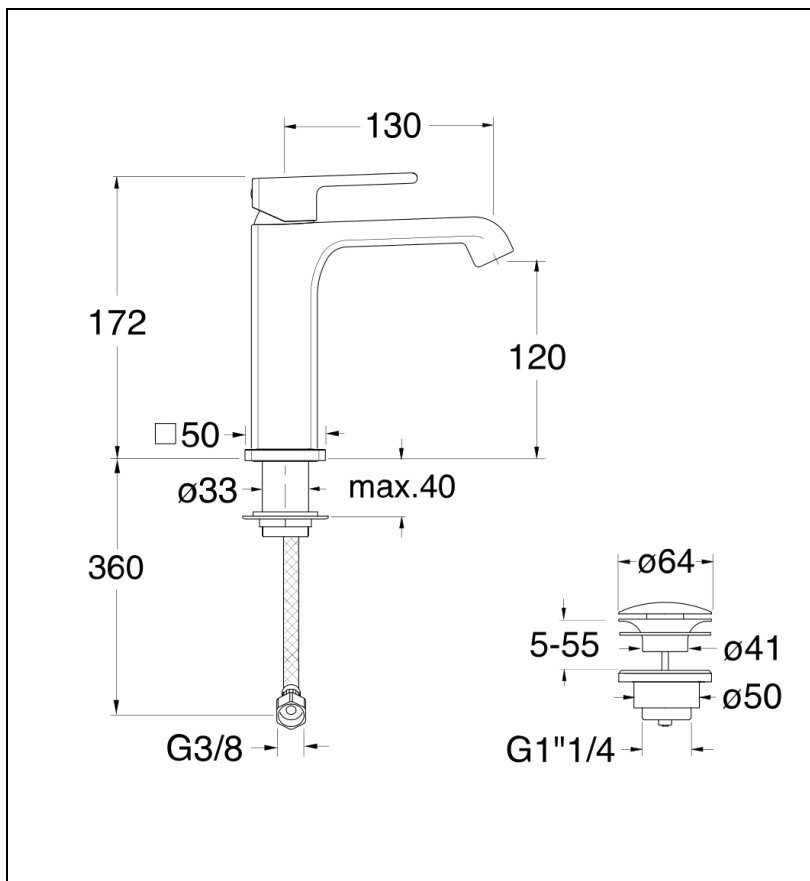

51 > chromé

Caractéristiques

- vidage up & down
- Saillie 130 mm
- Garantie 8 ans