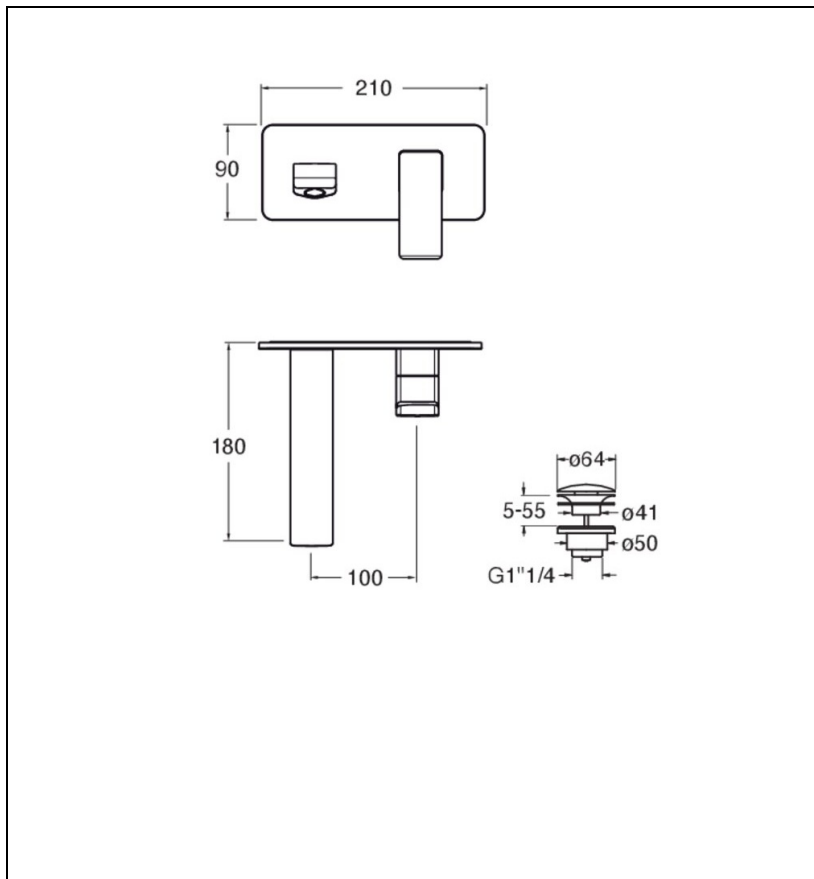

QS25651 : LAVABO MURAL QUADRI S AVEC  
PLAQUE SAILLIE 18 CM CHROME QUADRI S

CRISTINA  
RUBINETTERIE

ondyna

51 > chromé

## Caractéristiques

- Vidage UP&DOWN LAITON
- A installer avec box CS20000
- Garantie 8 ans

7 ZAC de la Donnière - 69970 Marennes - France - Téléphone : +33 (0)4 72 78 85 10 - fax : +33 (0)0 72 78 85 11 - commandes@ondyna.fr