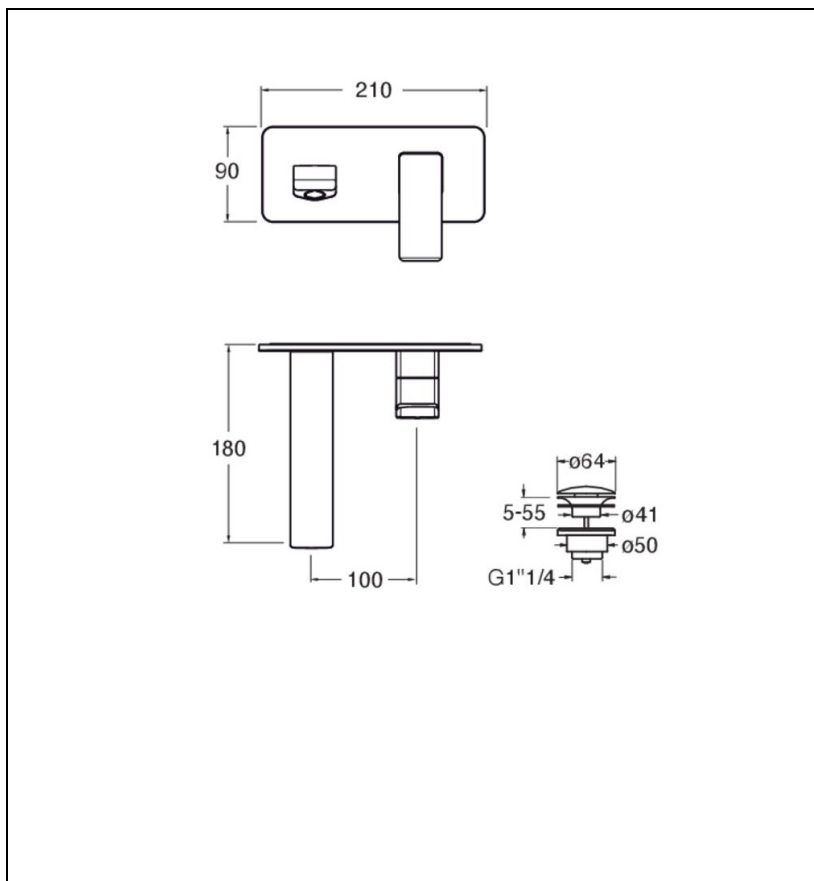

QS25675 : LAVABO MURAL QUADRI S AVEC
PLAQUE SAILLIE 18 CM CHROME QUADRI S

CRISTINA
RUBINETTERIE
ondyna

Caractéristiques

- Vidage UP&DOWN LAITON
- A installer avec box CS20000
- Garantie 8 ans

7 ZAC de la Donnière - 69970 Marennes - France - Téléphone : +33 (0)4 72 78 85 10 - fax : +33 (0)0 72 78 85 11 - commandes@ondyna.fr