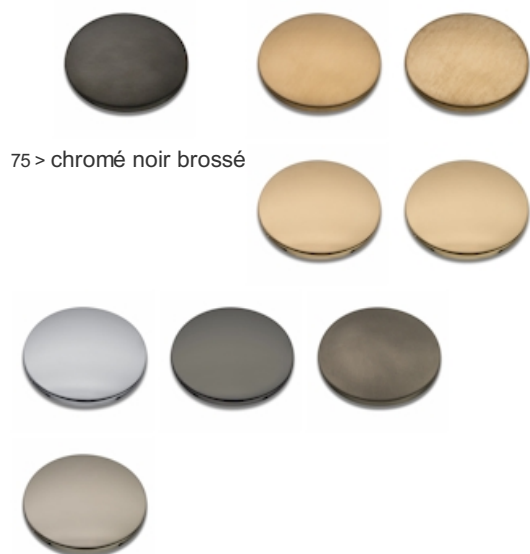

QS25675 : LAVABO MURAL QUADRI S AVEC
PLAQUE SAILLIE 18 CM CHROME QUADRI S

CRISTINA
RUBINETTERIE
ondyna

75 > chromé noir brossé

Caractéristiques

- Vidage UP&DOWN LAITON
- A installer avec box CS20000
- Garantie 8 ans