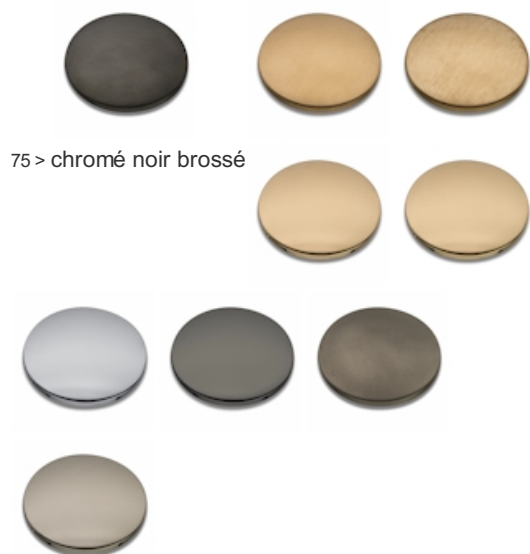

QS25675 : LAVABO MURAL QUADRI S AVEC
PLAQUE SAILLIE 18 CM CHROME QUADRI S

CRISTINA
RUBINETTERIE
ondyna

Caractéristiques

- Vidage UP&DOWN LAITON
- A installer avec box CS20000
- Garantie 8 ans

7 ZAC de la Donnière - 69970 Marennes - France - Téléphone : +33 (0)4 72 78 85 10 - fax : +33 (0)0 72 78 85 11 - commandes@ondyna.fr