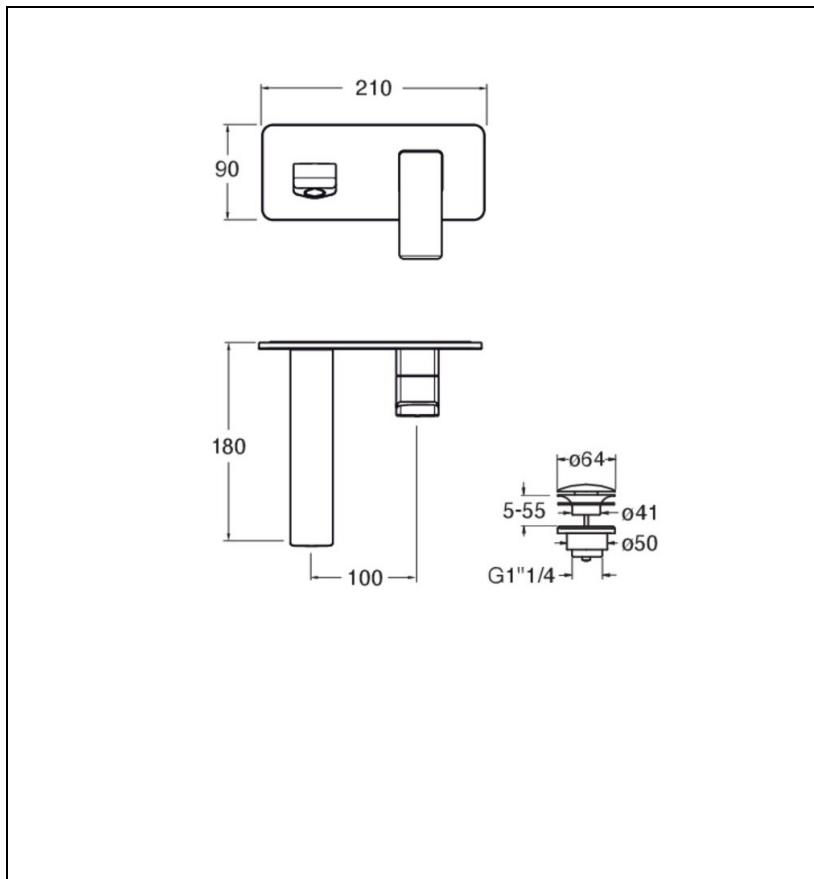

QS25675 : LAVABO MURAL QUADRI S AVEC
PLAQUE SAILLIE 18 CM CHROME QUADRI S

CRISTINA
RUBINETTERIE
ondyna

75 > chromé noir brossé

Caractéristiques

- Vidage UP&DOWN LAITON
- A installer avec box CS20000
- Garantie 8 ans