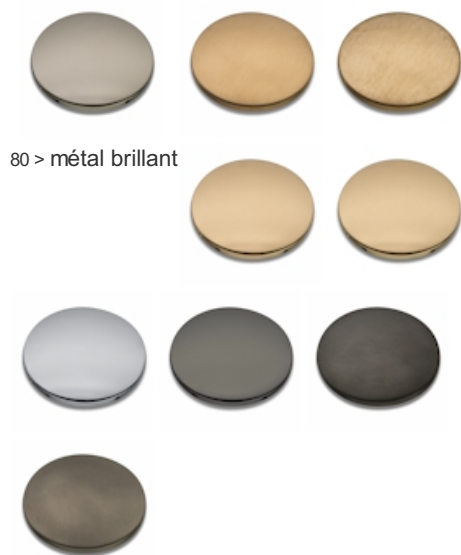

QS25680 : LAVABO MURAL QUADRI S AVEC
PLAQUE SAILLIE 18 CM CHROME QUADRI S

CRISTINA
RUBINETTERIE
ondyna

80 > métal brillant

Caractéristiques

- Vidage UP&DOWN LAITON
- A installer avec box CS20000
- Garantie 8 ans