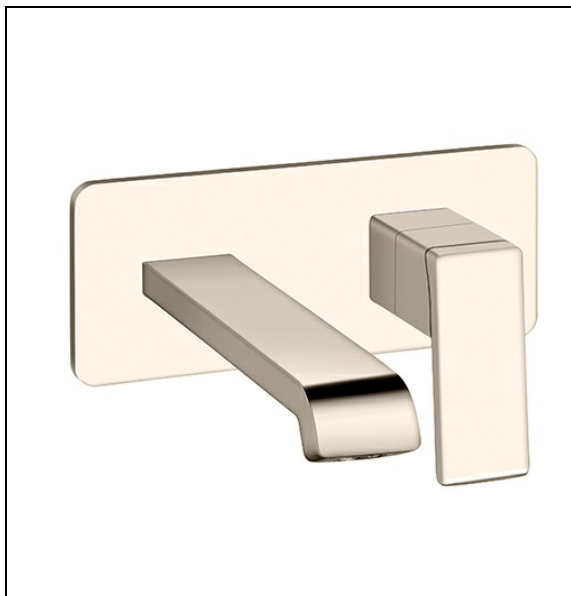

QS25680 : LAVABO MURAL QUADRI S AVEC
PLAQUE SAILLIE 18 CM CHROME QUADRI S

CRISTINA
RUBINETTERIE
ondyna

80 > métal brillant

Caractéristiques

- Vidage UP&DOWN LAITON
- A installer avec box CS20000
- Garantie 8 ans