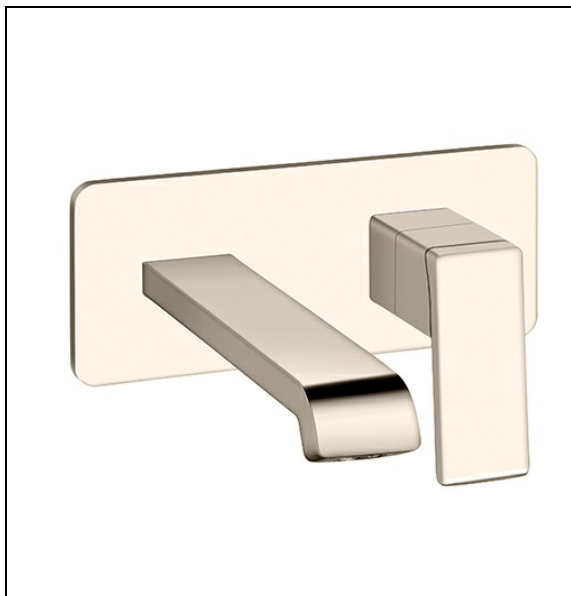

QS25680 : LAVABO MURAL QUADRI S AVEC  
PLAQUE SAILLIE 18 CM CHROME QUADRI S

CRISTINA  
RUBINETTERIE  
ondyna

80 > métal brillant