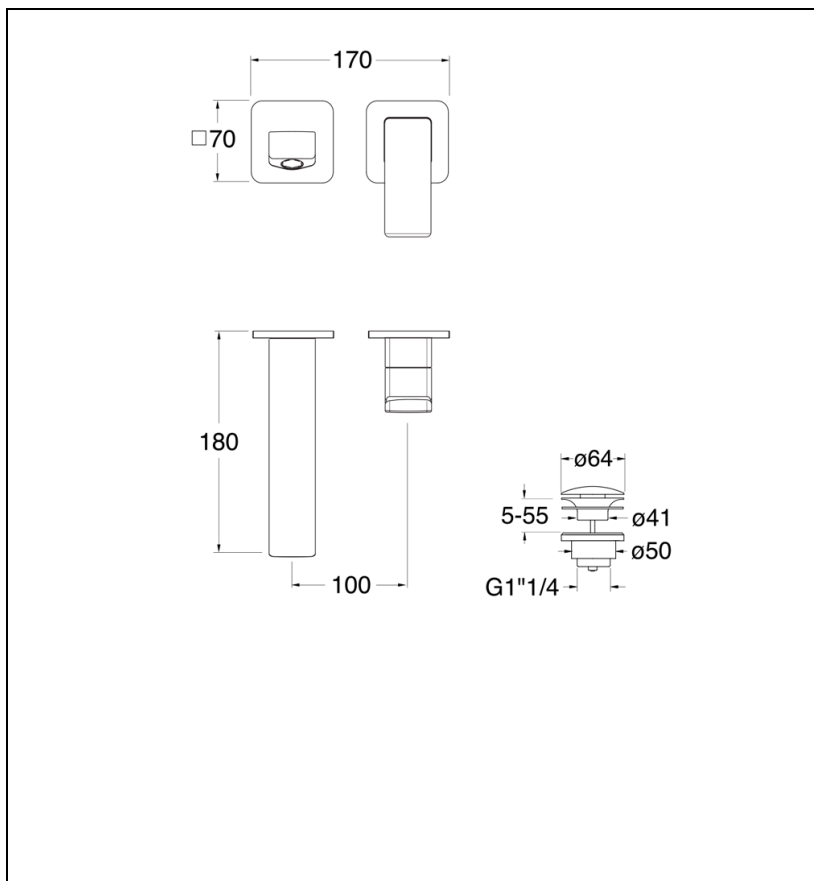

QS25746 : LAVABO MURAL REGULAR QUADRI S 2  
TROUS BEC 18 CM CHROME QUADRI S

CRISTINA  
RUBINETTERIE  
ondyna

46 > or rose

## Caractéristiques

- Vidage UP&DOWN LAITON
- A installer avec box CS20000
- Garantie 8 ans

7 ZAC de la Donnière - 69970 Marennes - France - Téléphone : +33 (0)4 72 78 85 10 - fax : +33 (0)0 72 78 85 11 - commandes@ondyna.fr