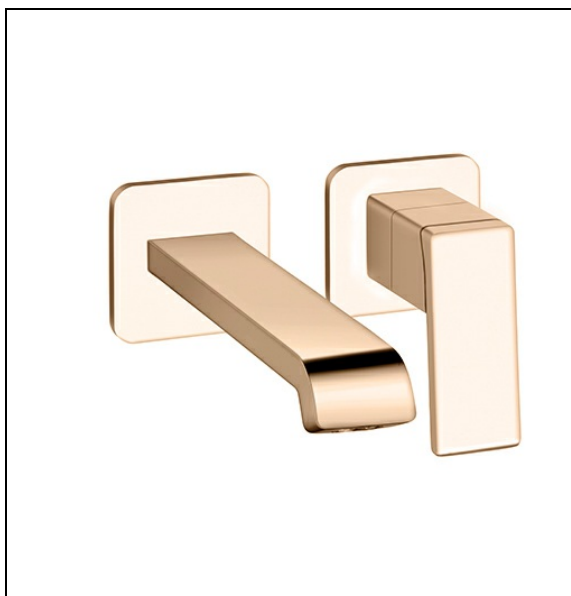

QS25746 : LAVABO MURAL REGULAR QUADRI S 2  
TROUS BEC 18 CM CHROME QUADRI S

CRISTINA  
RUBINETTERIE  
ondyna

46 > or rose