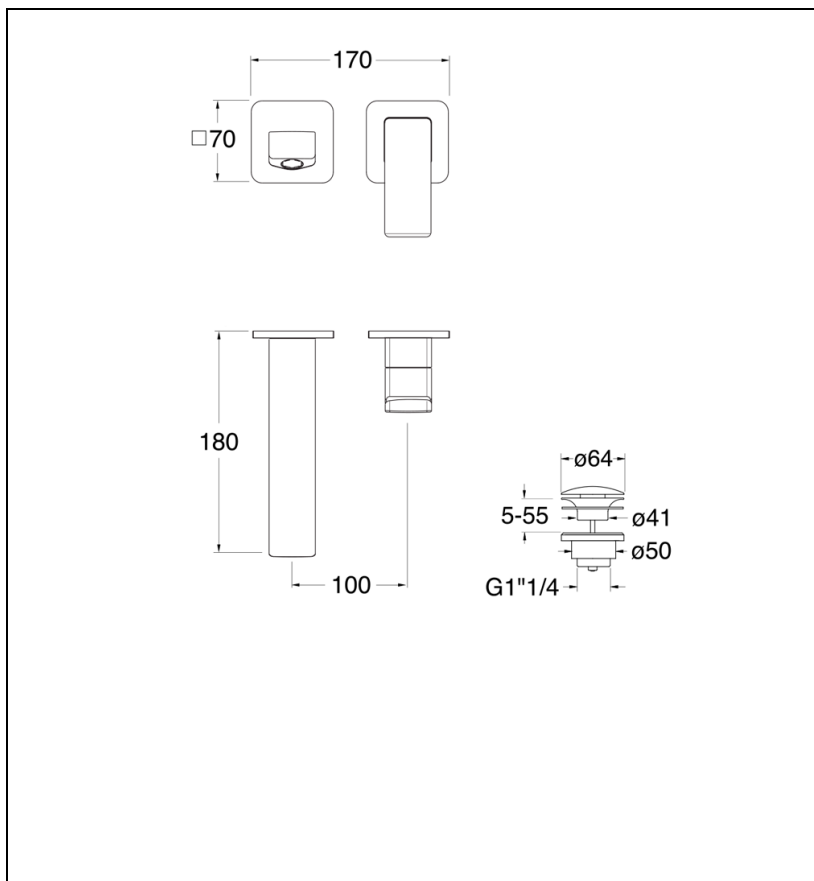

QS25751 : LAVABO MURAL REGULAR QUADRI S 2  
TROUS BEC 18 CM CHROME QUADRI S

CRISTINA  
RUBINETTERIE

ondyna

51 > chromé

## Caractéristiques

- Vidage Up&Down® LAITON
- A installer avec box CS20000
- Garantie 8 ans

7 ZAC de la Donnière - 69970 Marennes - France - Téléphone : +33 (0)4 72 78 85 10 - fax : +33 (0)0 72 78 85 11 - commandes@ondyna.fr