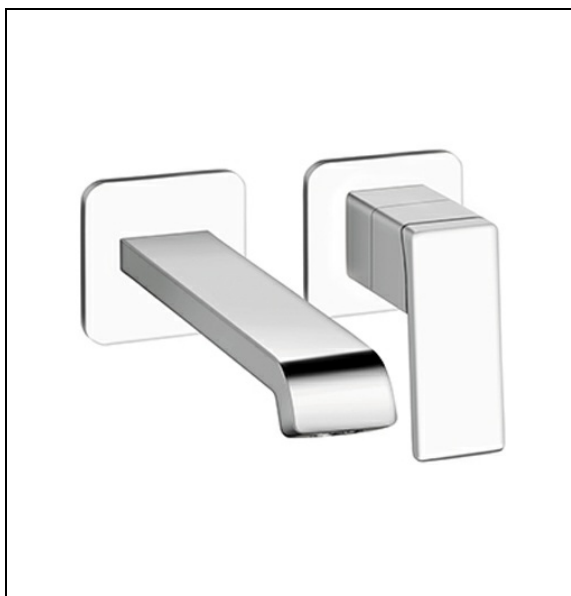

QS25751 : LAVABO MURAL REGULAR QUADRI S 2  
TROUS BEC 18 CM CHROME QUADRI S

CRISTINA  
RUBINETTERIE

ondyna

51 > chromé

## Caractéristiques

- Vidage Up&Down® LAITON
- A installer avec box CS20000
- Garantie 8 ans

7 ZAC de la Donnière - 69970 Marennes - France - Téléphone : +33 (0)4 72 78 85 10 - fax : +33 (0)0 72 78 85 11 - commandes@ondyna.fr